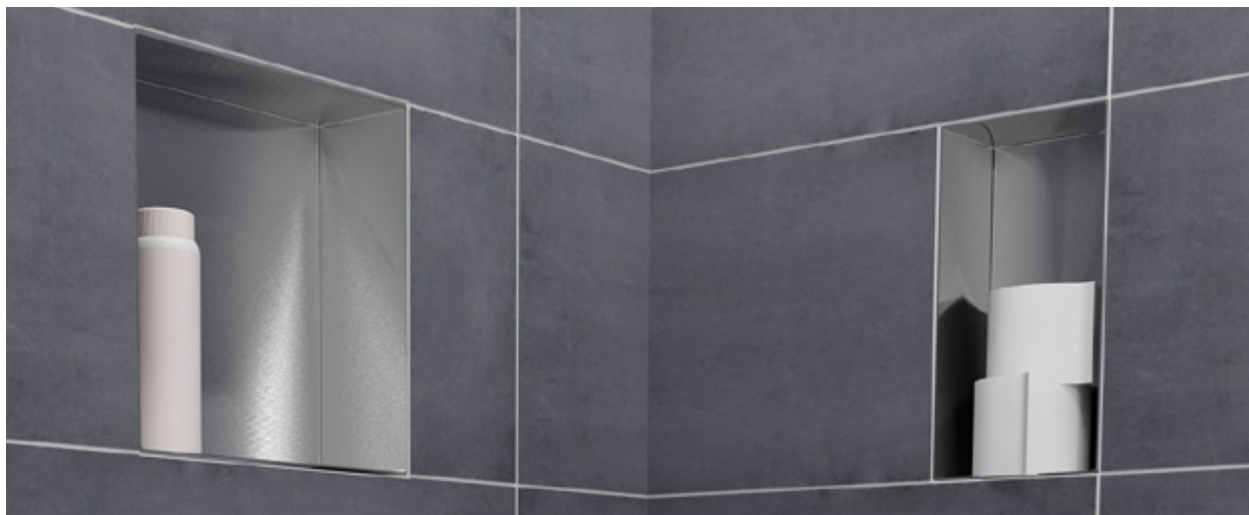

TABLETTES ET NICHERS ENCASTRÉS

Pour espace de douche moderne

BLANKE ECKBERT

La tablette d'angle utile pour l'espace douche

BLANKE ECKBERT

AVANTAGES

- > facile à nettoyer
- > en acier inoxydable robuste
- > montage sans outils et sans perçage

BLANKE ECKBERT est une tablette d'angle utile pour l'agencement des espaces de douche moderne. Le shampoing et le gel douche y trouvent facilement leur place. Les tablettes d'angle en acier inoxydable robuste existent en différentes géométries et permettent de mettre de l'ordre, par exemple dans la douche. Des dessins modernes allient design et fonctionnalité évitant l'eau stagnante et facilitant l'entretien de la tablette. La tablette BLANKE ECKBERT peut être insérée ultérieurement dans un joint ou un mur carrelé existants sans perçage. BLANKE ECKBERT est disponible en plusieurs couleurs et dessins.

BLANKE BAY-BOX peut non seulement être posée à fleur avec le carrelage mais aussi en saillie

AVANTAGES

- > Montage simple et rapide grâce au coffret d'installation fourni avec le système et kit d'étanchéité pour le raccordement facile à l'étanchéité composite
- > Sobre, décorative, peu encombrante et avant tout rapide
- > En acier inoxydable brossé de haute qualité
- > peut, selon les souhaits d'agencement, être monté affleurant avec le revêtement mural carrelage/pierre naturelle ou saillant