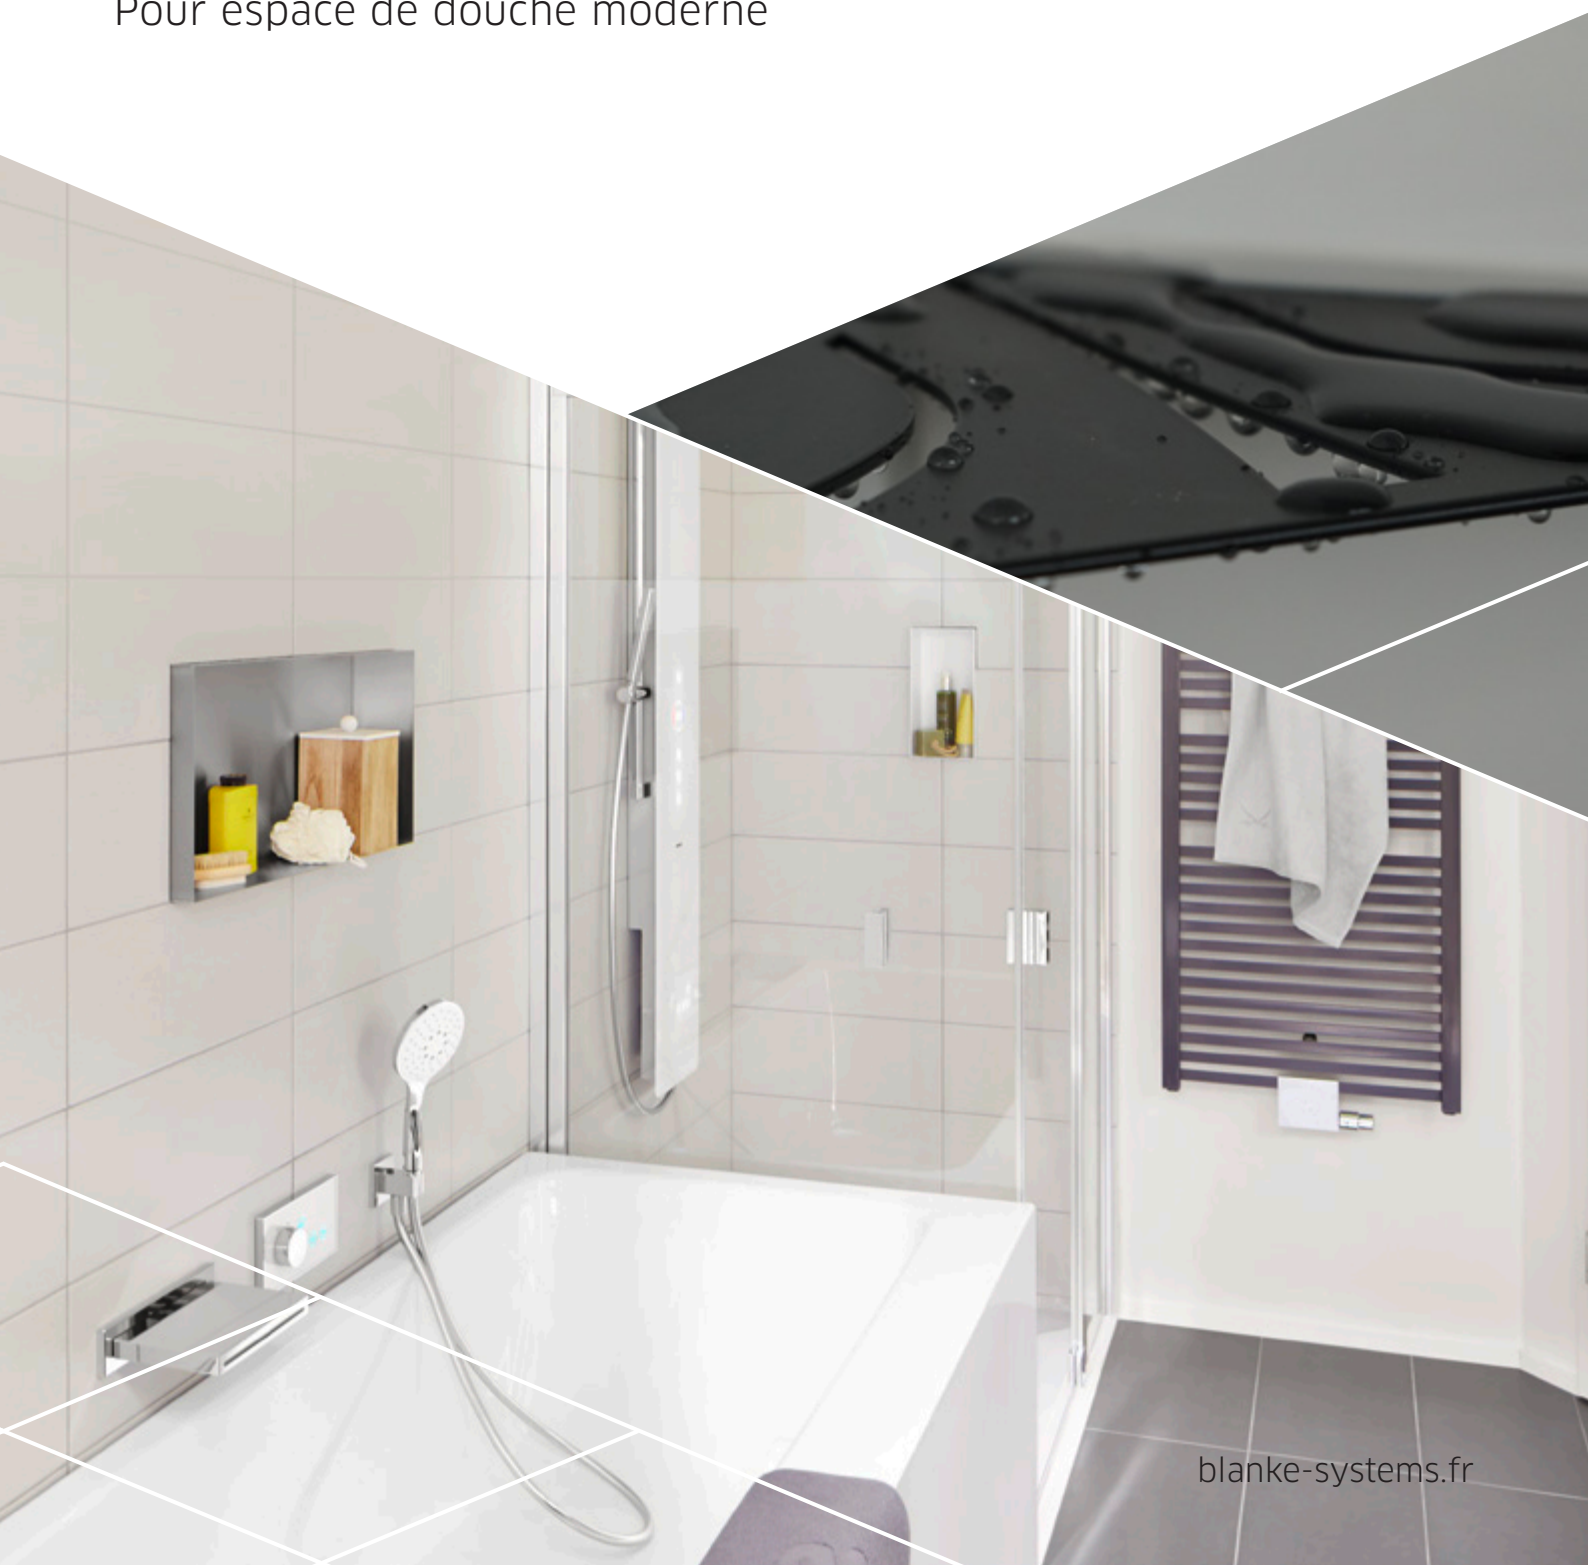

TABLETTES ET NICHERS ENCASTRÉS

Pour espace de douche moderne

BLANKE ECKBERT

La tablette d'angle utile pour l'espace douche

BLANKE ECKBERT

AVANTAGES

- > facile à nettoyer
- > en acier inoxydable robuste
- > montage sans outils et sans perçage

BLANKE ECKBERT est une tablette d'angle utile pour l'agencement des espaces de douche moderne. Le shampoing et le gel douche y trouvent facilement leur place. Les tablettes d'angle en acier inoxydable robuste existent en différentes géométries et permettent de mettre de l'ordre, par exemple dans la douche. Des dessins modernes allient design et fonctionnalité évitant l'eau stagnante et facilitant l'entretien de la tablette. La tablette BLANKE ECKBERT peut être insérée ultérieurement dans un joint ou un mur carrelé existants sans perçage. BLANKE ECKBERT est disponible en plusieurs couleurs et dessins.

XL KASKA

XL QUELL

KASKA

QUELL

NEW YORK EDITION

Vous recherchez un look particulier ? Découvrez BLANKE ECKBERT et de nombreux autres produits dans les couleurs thermolaquées de l'EDITION NEW YORK de BLANKE. De nouvelles possibilités d'aménagement exclusives s'offrent ainsi à vous. Assortissez les produits Blanke à votre carrelage préféré. Aménagez votre salle de bains de manière élégante et ton sur ton ou créez des accents originaux. Demandez-nous dès à présent de vous présenter votre concept de douche moderne personnalisé, y compris DIBA-LINE/DISK-LINE avec les GRILLES 2.0 SANS CADRE complémentaires, les tablettes BLANKE ECKBERT, les profils de revêtement, de douche et de pente de BLANKE.