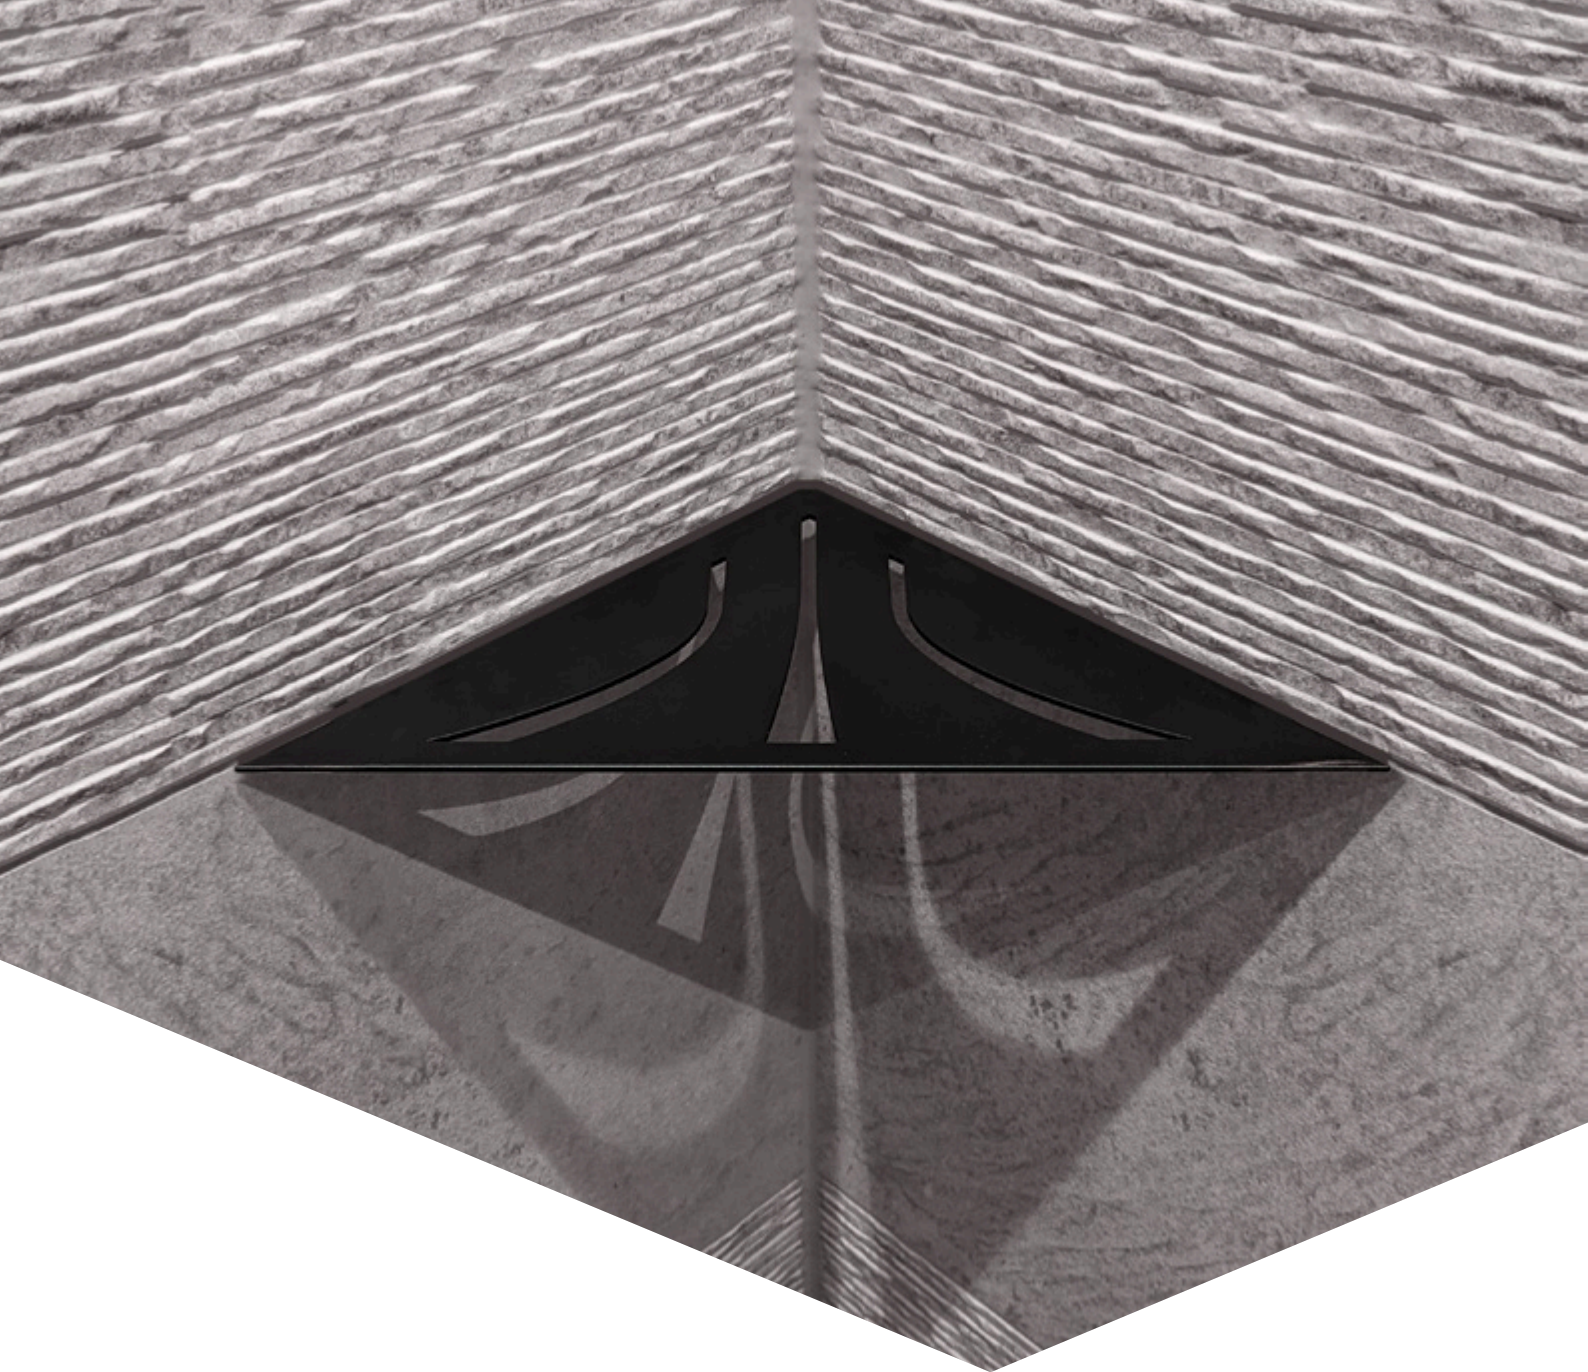

TABLETTES ET NICHERS ENCASTRÉS

Pour espace de douche moderne

BLANKE ECKBERT

La tablette d'angle utile pour l'espace douche

BLANKE ECKBERT

AVANTAGES

- > facile à nettoyer
- > en acier inoxydable robuste
- > montage sans outils et sans perçage

BLANKE ECKBERT est une tablette d'angle utile pour l'agencement des espaces de douche moderne. Le shampoing et le gel douche y trouvent facilement leur place. Les tablettes d'angle en acier inoxydable robuste existent en différentes géométries et permettent de mettre de l'ordre, par exemple dans la douche. Des dessins modernes allient design et fonctionnalité évitant l'eau stagnante et facilitant l'entretien de la tablette. La tablette BLANKE ECKBERT peut être insérée ultérieurement dans un joint ou un mur carrelé existants sans perçage. BLANKE ECKBERT est disponible en plusieurs couleurs et dessins.

BLANKE BAY-BOX peut non seulement être posée à fleur avec le carrelage mais aussi en saillie

AVANTAGES

- > Montage simple et rapide grâce au coffret d'installation fourni avec le système et kit d'étanchéité pour le raccordement facile à l'étanchéité composite
- > Sobre, décorative, peu encombrante et avant tout rapide
- > En acier inoxydable brossé de haute qualité
- > peut, selon les souhaits d'agencement, être monté affleurant avec le revêtement mural carrelage/pierre naturelle ou saillant