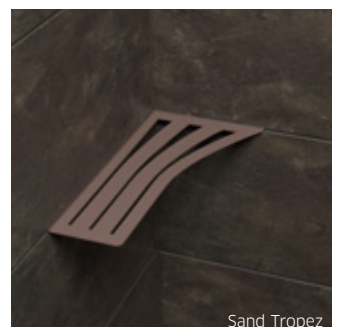

BLANKE

**NIEUWE VORM:
ECKBERT CURVED**

BLANKE ECKBERT – CURVED

De praktische hoekplank voor de douche

BLANKE ECKBERT is een praktische hoekplank voor de moderne douche. Shampoo- en douchegelflessen vinden hier moeiteloos hun plaats. De plank is vervaardigd uit robuust roestvrij staal en kan ook achteraf zonder boren in de voeg worden geplaatst.

Met het nieuwe design „CURVED“ ontstaan nieuwe vormgevingsmogelijkheden om de douche individueel naar wens aan te passen. Naast de kleuren „geborsteld roestvrij staal“ en „zwart mat“ is de nieuwe BLANKE ECKBERT CURVED uiteraard ook verkrijgbaar in de kleuren van de BLANKE NEW YORK EDITION.

Ook verkrijgbaar in alle kleuren van de **BLANKE NEW YORK EDITION!**

Sugar White

Greige

Sand Tropez

blanke-blue-base.com

BLANKE ECKBERT – CURVED

De praktische hoekplank voor de douche

BLANKE ECKBERT

ROESTVAST STAAL GEBORSTELD

Driehoekig plankje voor de directe montage in de tegelvoegen, Montage in de hoek, Dikte: 2 mm VE: 1 st.

Variant	Afmetingen	Artikelnr.
CURVED	300 × 160 mm	763-280B-300

BLANKE ECKBERT