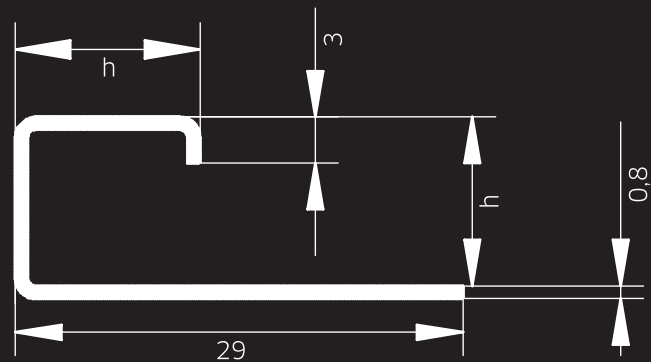

BLANKE CUBELINE is een nieuw afsluitprofiel voor hoekoplossingen bij tegelwerk. Wat dit afsluitprofiel zo uniek maakt, is de bijzonder decoratieve hoek. Anders dan bij gangbare afsluitprofielen is deze mooi symmetrisch door de loodrecht op elkaar staande zichtzijden van het profiel. De diverse uitvoeringen bieden optimale oplossingen voor elke tegelkleur of voeg. De BLANKE NEW YORK EDITION maakt een optimale en decoratieve aanpassing aan de meest uiteenlopende tegel- en voegkleuren mogelijk. Blanke CUBELINE beschermt ook de tegels in de randzone.