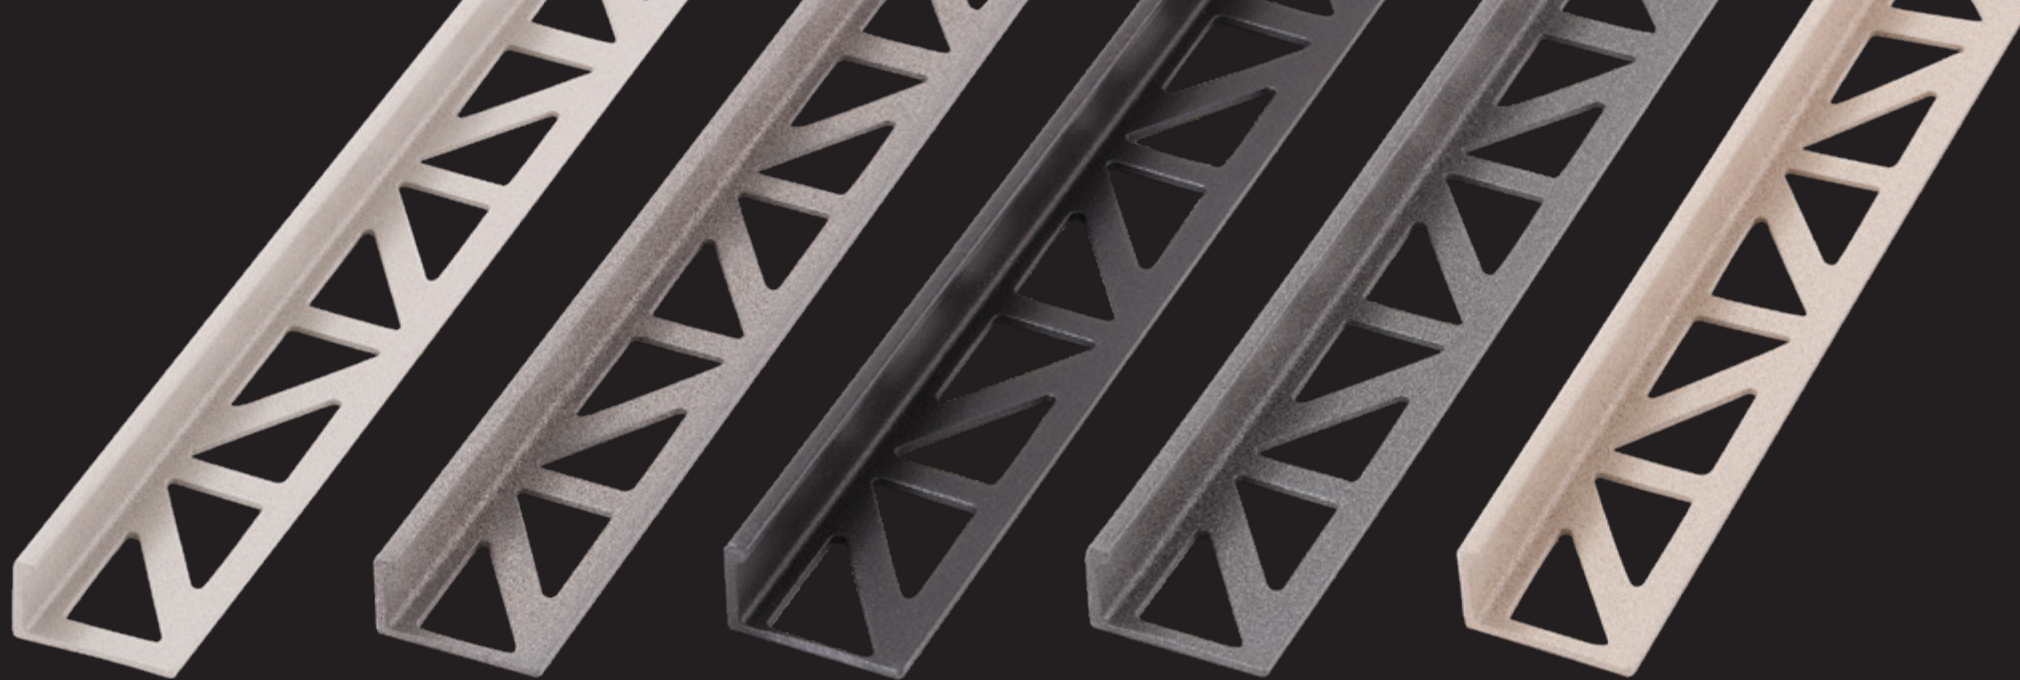

Moonstone

Urban Grey

Midnight Black

Smoke

Greige

> Voorbeeldkleuren worden getoond. Een overzicht van alle kleuren van de NEW YORK EDITION vind je aan het begin van deze brochure.

BLANKE TEGELAFSLUITPROFIELEN worden overal toegepast waar tegelranden sterk mechanisch belast worden, waar een perfecte afsluiting van hoeken en randen vereist is, of waar een decoratieve afwerking gewenst is. Vind de BLANKE NEW YORK EDITION kleur die bij je tegel past om de totale indruk van de betegelde kamer te perfectioneren.