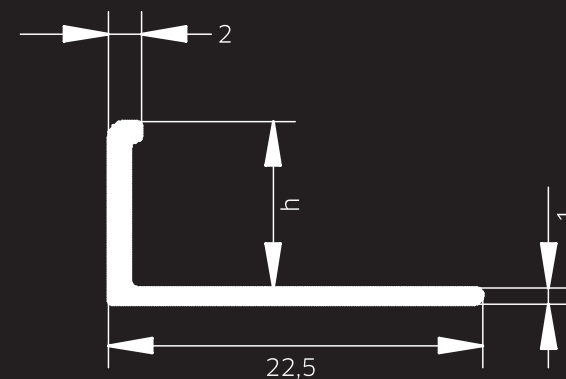

> Voorbeeldkleuren worden getoond. Een overzicht van alle kleuren van de NEW YORK EDITION vind je aan het begin van deze brochure.

BLANKE TEGELAFSLUITPROFIELEN worden overal toegepast waar tegelranden sterk mechanisch belast worden, waar een perfecte afsluiting van hoeken en randen vereist is, of waar een decoratieve afwerking gewenst is. Vind de BLANKE NEW YORK EDITION kleur die bij je tegel past om de totale indruk van de betegelde kamer te perfectioneren.