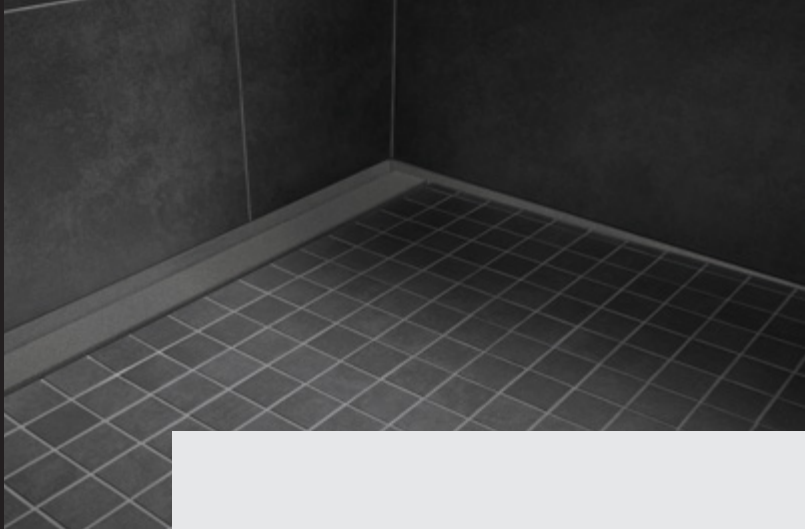

BLANKE ECKBERT

BLANKE ECKBERT is een handig hoekplankje voor de moderne doucheruimte. Hier is plaats voor shampoo en douchegel. Het plankje is gemaakt van robuust roestvast staal en kan ook achteraf worden aangebracht zonder in de voeg te boren.

BLANKE AQUA-DEKO

BLANKE AQUA-KEIL GLAS

> Voorbeeldkleuren worden
getoond. Een overzicht van
alle kleuren van de NEW
YORK EDITION vind je aan
het begin van deze brochure.

Inloopdouches vormen de hoeksteen van modern badkamerdesign en maken ook indruk door hun toegankelijkheid. De Italiaanse douches kunnen snel en eenvoudig geïnstalleerd worden met de AQUA profielen van Blanke. Dankzij hun ontwerp creëren de doucheprofielen een verloop van 2%, waardoor het niet nodig is om de tegels op maat te snijden. In de moderne kleuren van de BLANKE NEW YORK EDITION zijn ze bovendien een echte blikvanger!

We're not
scientists,
but we totally
got space.

Specialized storage
for your business.

Manhattan
Self Storage

Cotton

BLANKE AFDEKROOSTERS 2.0 ZONDER FRAME

De randloze AFDEKROOSTER 2.0 is leverbaar in drie verschillende designuitvoeringen: geborsteld en betegelbaar. De voor BLANKE DISK-LINE en BLANKE DIBA-LINE 2.0 geschikte afdekkingen zijn uitgevoerd in hoogwaardig roestvaststaal en leverbaar in de lengtes 60, 70, 80, 90, 100, 110 en 120 cm. In de poedergelakte kleuren van de BLANKE NEW YORK EDITION vormen ze het visuele hoogtepunt in je inloopdouche.