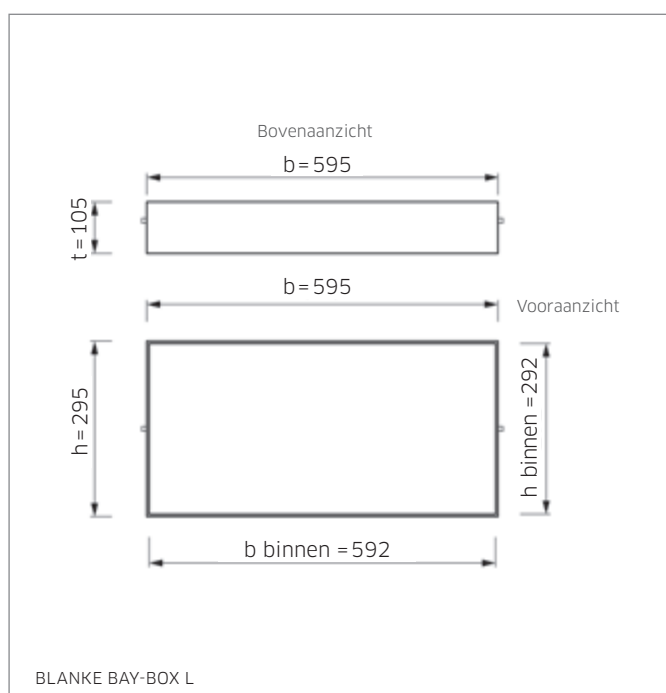

- 1 BLANKE BAY-BOX S
  incl. installatiebenodigheden
- 2 BLANKE BAY-BOX M
  incl. installatiebenodigheden
- 3 BLANKE BAY-BOX L
  incl. installatiebenodigheden

Meegeleverde installatiebenodigheden bij de BLANKE BAY-BOX:

Installatiebox voor inbouw van de BLANKE BAY-BOX in de wand en afdichtingsset voor aansluiting op de alternatieve afdichting