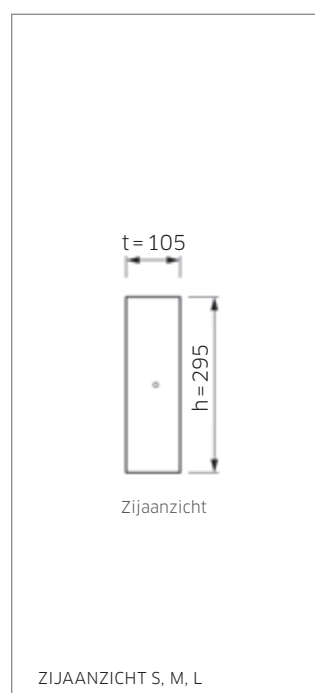

- 1 BLANKE BAY-BOX S
  incl. installatiebenodigheden
- 2 BLANKE BAY-BOX M
  incl. installatiebenodigheden
- 3 BLANKE BAY-BOX L
  incl. installatiebenodigheden

Meegeleverde installatiebenodigheden bij de BLANKE BAY-BOX:

Installatiebox voor inbouw van de BLANKE BAY-BOX in de wand en afdichtingsset voor aansluiting op de alternatieve afdichting