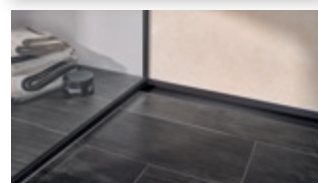

- > AFDEKROOSTER 2.0 ZONDER FRAME

LEVERBAAR OP AANVRAAG

Aflopende profielen en doucheprofielen

- > BLANKE AQUA-KEIL
- > BLANKE AQUA-KEIL WAND
- > BLANKE AQUA-GLAS
- > BLANKE AQUA-GLAS
- > BLANKE AQUA-DEKO