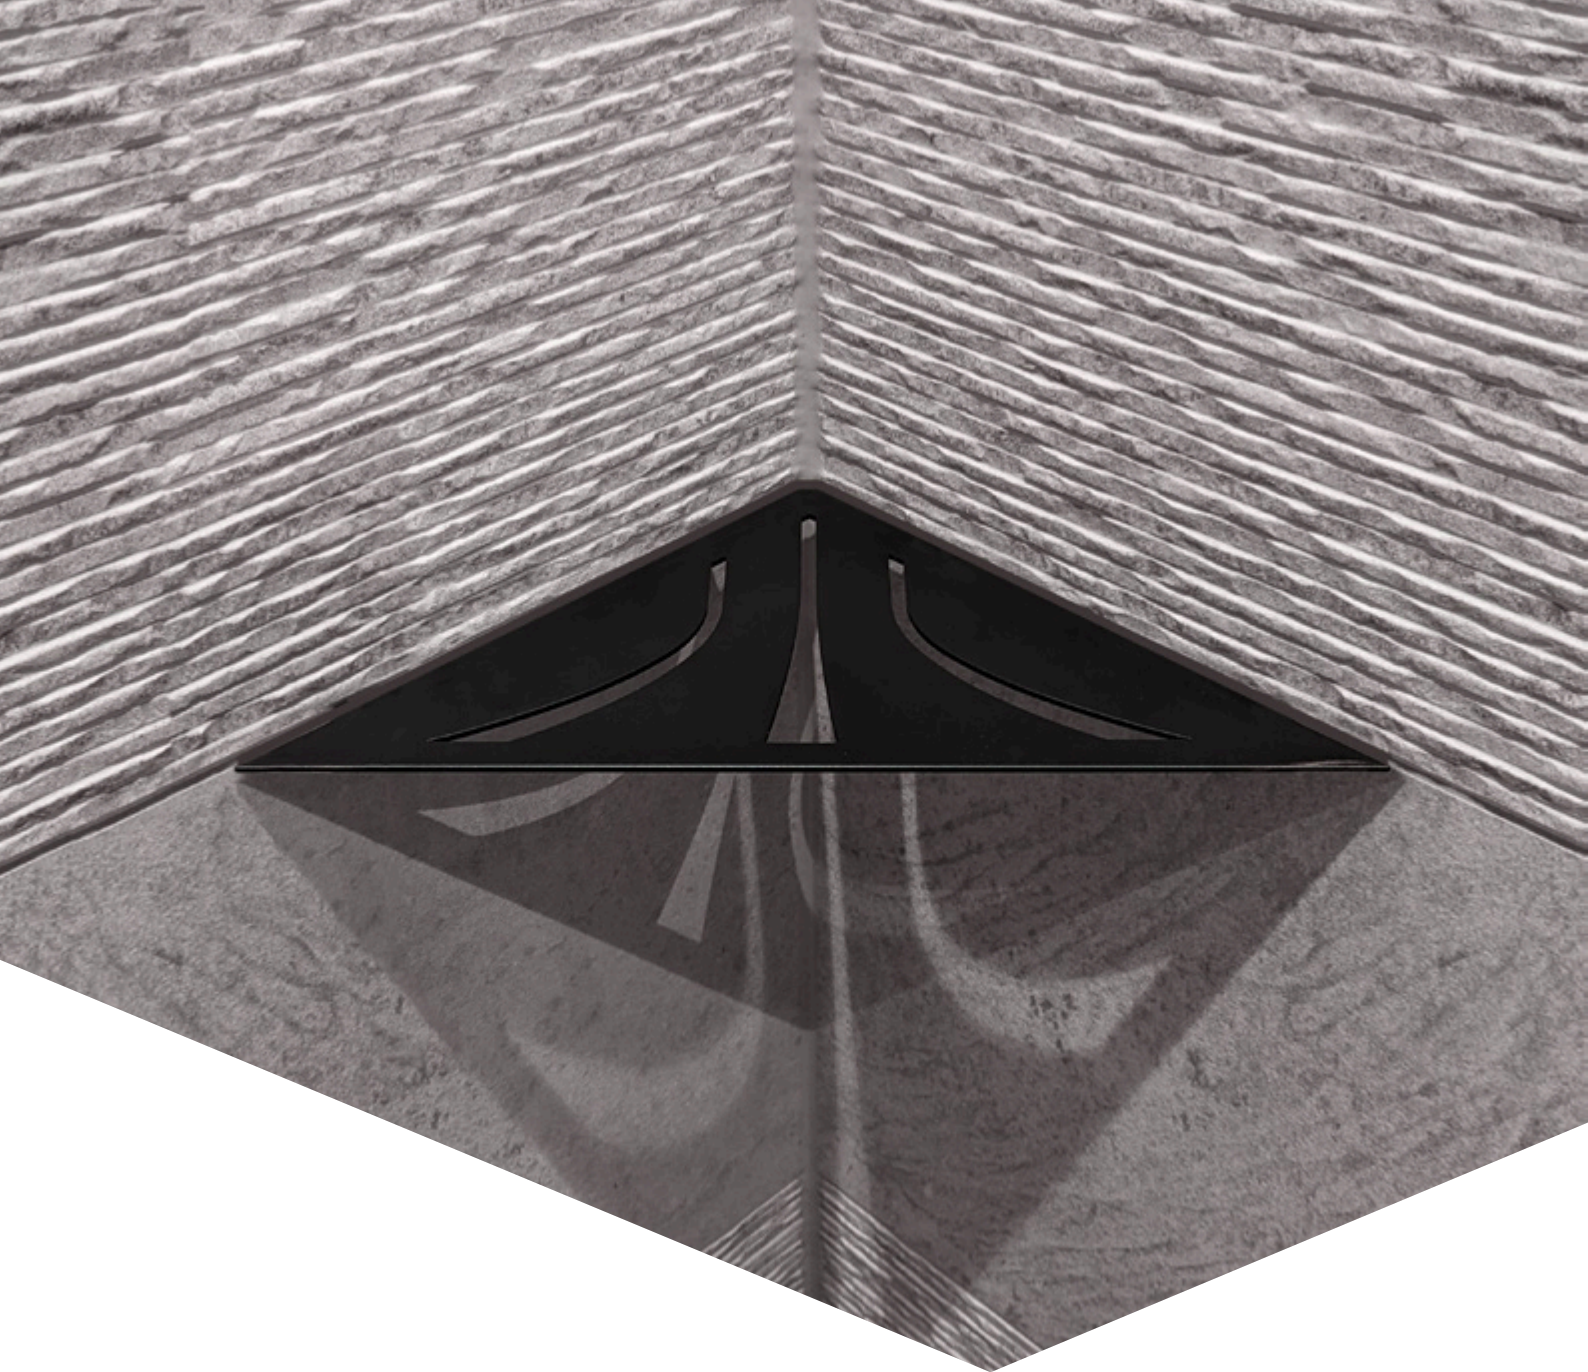

HOEKPLANCHETTEN EN INBOUW-NISSEN

Voor de moderne doucheruimte

BLANKE ECKBERT

Het handige hoekplanchet voor de doucheruimte

BLANKE ECKBERT

DE VOORDELEN IN EEN OOGOPSLAG

- > gemakkelijk te onderhouden
- > gemaakt uit stevig roestvrij staal
- > gereedschapsloze bevestiging zonder boren
- > kan ook achteraf worden ingebouwd

BLANKE ECKBERT is een handig hoekplanchet voor de moderne doucheruimte. Hier is plaats voor de flessen met shampoo en douchegel. Het planchet is gemaakt van robuust roestvast staal en kan ook achteraf worden aangebracht zonder in de voeg te boren.

Vraag ons nu naar uw moderne doucheruimte op maat, inclusief DIBA-LINE/DISK-LINE met de complementaire AFDEKROOSTERS 2.0 ZONDER FRAME, de ECKBERT planchet, tegelafsluit-, verloop- en doucheprofielen van Blanke.