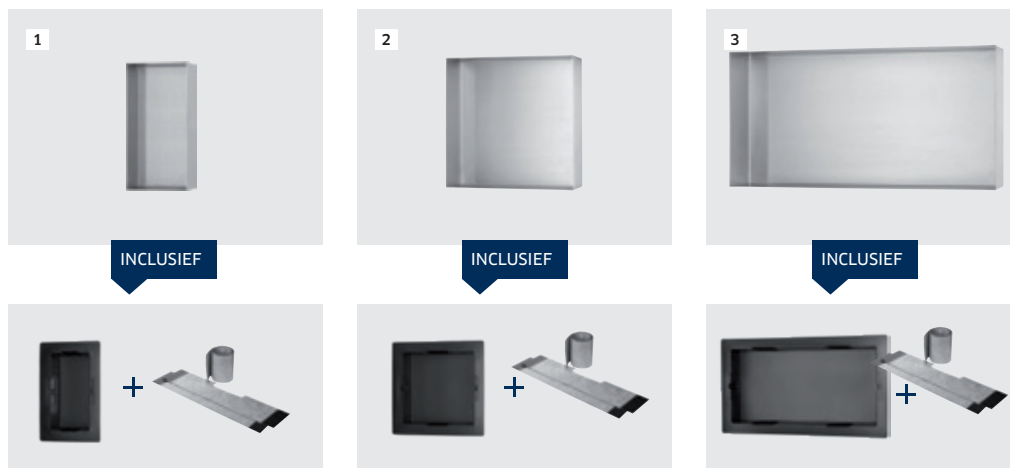

HOEKPLANCHETTEN EN INBOUW-NISSEN

Voor de moderne doucheruimte

BLANKE ECKBERT

Het handige hoekplanchet voor de doucheruimte

BLANKE ECKBERT

DE VOORDELEN IN EEN OOGOPSLAG

- > gemakkelijk te onderhouden
- > gemaakt uit stevig roestvrij staal
- > gereedschapsloze bevestiging zonder boren
- > kan ook achteraf worden ingebouwd

BLANKE ECKBERT is een handig hoekplanchet voor de moderne doucheruimte. Hier is plaats voor de flessen met shampoo en douchegel. Het planchet is gemaakt van robuust roestvast staal en kan ook achteraf worden aangebracht zonder in de voeg te boren.

BLANKE BAY-BOX kan niet alleen in één vlak met de tegels, maar ook uitkragend geplaatst worden

DE VOORDELEN IN EEN OOGOPSLAG

- > Eenvoudig en snel in te bouwen dankzij met het systeem meegeleverde installatiebox en afdichtingsset voor eenvoudige aansluiting op de alternatieve afdichting
- > Onopvallend, decoratief, ruimte en vooral tijdbesparend
- > Van hoogwaardig, geborsteld roestvast staal
- > Kan afhankelijk van de interieurwensen vlak in de wandbedekking, tegels/natuursteen of uitkragend ingebouwd worden

Stijlvol en elegant ruimte en tijd besparen - met de BLANKE BAY-BOX is dat kinderspel. De onzichtbare en ruimtebesparende inbouwoplossing heeft geen frame en sluit dankzij haar duidelijke lijnen naadloos aan bij elk interieur. Zo scheidt u in een oogwenk orde en bergt u allerlei benodigdheden en decoratie snel en eenvoudig op. De BLANKE BAY-BOX van hoogwaardig geborsteld roestvast staal is zowel geschikt voor nat- als droogbouw en past dankzij het tijdloze design perfect bij tegels, natuursteen en talrijke andere wandbedekkingen.