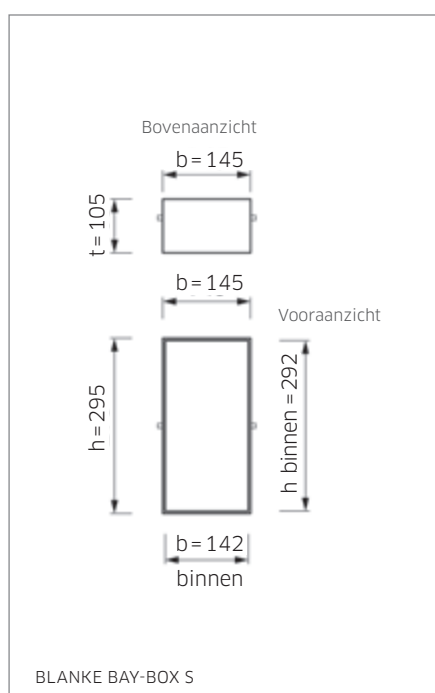

- 1 BLANKE BAY-BOX S
  incl. installatiebenodigheden
- 2 BLANKE BAY-BOX M
  incl. installatiebenodigheden
- 3 BLANKE BAY-BOX L
  incl. installatiebenodigheden

Meegeleverde installatiebenodigheden bij de BLANKE BAY-BOX:

Installatiebox voor inbouw van de BLANKE BAY-BOX in de wand en afdichtingsset voor aansluiting op de alternatieve afdichting