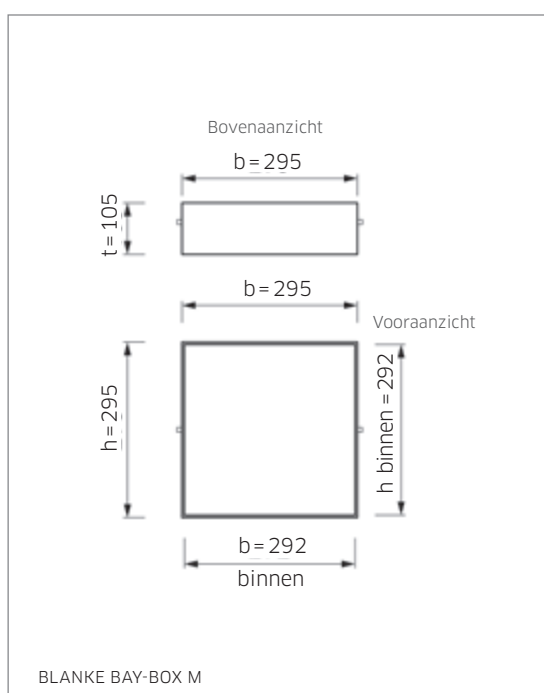

- 1 BLANKE BAY-BOX S
  incl. installatiebenodigheden
- 2 BLANKE BAY-BOX M
  incl. installatiebenodigheden
- 3 BLANKE BAY-BOX L
  incl. installatiebenodigheden

Meegeleverde installatiebenodigheden bij de BLANKE BAY-BOX:

Installatiebox voor inbouw van de BLANKE BAY-BOX in de wand en afdichtingsset voor aansluiting op de alternatieve afdichting