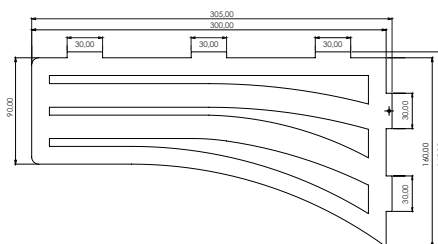

Utilisations

BLANKE ECKBERT peut être fixée au carrelage sans perçage en étant insérée horizontalement dans le joint entre deux carreaux. Dans le cas d'un revêtement mural existant, un montage ultérieur est également possible. Les produits d'hygiène, tels que le shampoing, le gel douche, etc. peuvent être posés sur la tablette. Les tablettes d'angle peuvent également être installées dans d'autres pièces présentant un carrelage mural.

Installation

La tablette d'angle est insérée dans le joint à l'aide de la patte de support prévue à cet effet. Un joint en silicone est appliqué sur les deux côtés des bords de la tablette en contact avec le carrelage. La largeur du joint doit être d'au moins 2 mm. Dans le cas d'un revêtement existant, le joint doit être retiré à l'aide d'un outil multifonction oscillant. Ensuite, les pattes de support peuvent être insérées dans l'espace de joint et alignées. Enfin, il convient d'appliquer un joint en silicone tout autour.

Données techniques

Matériau :	Inox brossé/Inox noir mat revêtu par poudre
Épaisseur :	2 mm
Pattes de support :	4 pièces, 5 x 30 mm
Capacité de charge :	16 kg

BLANKE ECKBERT KASKA

BLANKE ECKBERT XL KASKA

BLANKE ECKBERT QUELL

BLANKE ECKBERT XL QUELL

BLANKE ECKBERT CURVED

Matériau :	Inox brossé/Inox noir mat revêtu par poudre
Épaisseur :	2 mm
Pattes de support :	5 pièces, 5 x 30 mm

Attention : l'application correcte et donc réussie de nos produits n'est pas sous notre contrôle. La garantie ne peut porter que sur la qualité de nos produits, conformes à nos conditions de vente et de livraison, mais pas sur la réussite des travaux. Toutes les informations techniques antérieures à celles de la présente fiche technique sont invalides. Nous nous réservons le droit de faire tout changement représentant un progrès technique. Les informations de nos collaborateurs, qui dépassent le cadre de cette brochure, nécessitent une confirmation écrite.