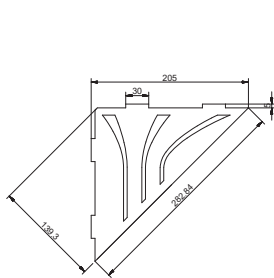

Utilisations

BLANKE ECKBERT peut être fixée au carrelage sans perçage en étant insérée horizontalement dans le joint entre deux carreaux. Dans le cas d'un revêtement mural existant, un montage ultérieur est également possible. Les produits d'hygiène, tels que le shampoing, le gel douche, etc. peuvent être posés sur la tablette. Les tablettes d'angle peuvent également être installées dans d'autres pièces présentant un carrelage mural.

Installation

La tablette d'angle est insérée dans le joint à l'aide de la patte de support prévue à cet effet. Un joint en silicone est appliqué sur les deux côtés des bords de la tablette en contact avec le carrelage. La largeur du joint doit être d'au moins 2 mm. Dans le cas d'un revêtement existant, le joint doit être retiré à l'aide d'un outil multifonction oscillant. Ensuite, les pattes de support peuvent être insérées dans l'espace de joint et alignées. Enfin, il convient d'appliquer un joint en silicone tout autour.

Données techniques

Matériau :	Inox brossé/Inox noir mat revêtu par poudre
Épaisseur :	2 mm
Pattes de support :	4 pièces, 5 x 30 mm
Capacité de charge :	16 kg

BLANKE ECKBERT KASKA

BLANKE ECKBERT XL KASKA

BLANKE ECKBERT QUELL

BLANKE ECKBERT XL QUELL

BLANKE ECKBERT CURVED

Matériau :	Inox brossé/Inox noir mat revêtu par poudre
Épaisseur :	2 mm
Pattes de support :	5 pièces, 5 x 30 mm

Attention : l'application correcte et donc réussie de nos produits n'est pas sous notre contrôle. La garantie ne peut porter que sur la qualité de nos produits, conformes à nos conditions de vente et de livraison, mais pas sur la réussite des travaux. Toutes les informations techniques antérieures à celles de la présente fiche technique sont invalides. Nous nous réservons le droit de faire tout changement représentant un progrès technique. Les informations de nos collaborateurs, qui dépassent le cadre de cette brochure, nécessitent une confirmation écrite.