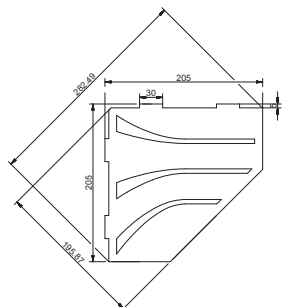

Utilisations

BLANKE ECKBERT peut être fixée au carrelage sans perçage en étant insérée horizontalement dans le joint entre deux carreaux. Dans le cas d'un revêtement mural existant, un montage ultérieur est également possible. Les produits d'hygiène, tels que le shampoing, le gel douche, etc. peuvent être posés sur la tablette. Les tablettes d'angle peuvent également être installées dans d'autres pièces présentant un carrelage mural.

Installation

La tablette d'angle est insérée dans le joint à l'aide de la patte de support prévue à cet effet. Un joint en silicone est appliqué sur les deux côtés des bords de la tablette en contact avec le carrelage. La largeur du joint doit être d'au moins 2 mm. Dans le cas d'un revêtement existant, le joint doit être retiré à l'aide d'un outil multifonction oscillant. Ensuite, les pattes de support peuvent être insérées dans l'espace de joint et alignées. Enfin, il convient d'appliquer un joint en silicone tout autour.

Données techniques

Matériau :	Inox brossé/Inox noir mat revêtu par poudre
Épaisseur :	2 mm
Pattes de support :	4 pièces, 5 x 30 mm
Capacité de charge :	16 kg

BLANKE ECKBERT KASKA

BLANKE ECKBERT XL KASKA

BLANKE ECKBERT QUELL

BLANKE ECKBERT XL QUELL

BLANKE ECKBERT CURVED

Matériau :	Inox brossé/Inox noir mat revêtu par poudre
Épaisseur :	2 mm
Pattes de support :	5 pièces, 5 x 30 mm

Attention : l'application correcte et donc réussie de nos produits n'est pas sous notre contrôle. La garantie ne peut porter que sur la qualité de nos produits, conformes à nos conditions de vente et de livraison, mais pas sur la réussite des travaux. Toutes les informations techniques antérieures à celles de la présente fiche technique sont invalides. Nous nous réservons le droit de faire tout changement représentant un progrès technique. Les informations de nos collaborateurs, qui dépassent le cadre de cette brochure, nécessitent une confirmation écrite.