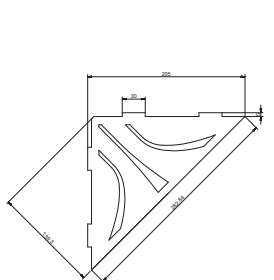

Utilisations

BLANKE ECKBERT peut être fixée au carrelage sans perçage en étant insérée horizontalement dans le joint entre deux carreaux. Dans le cas d'un revêtement mural existant, un montage ultérieur est également possible. Les produits d'hygiène, tels que le shampoing, le gel douche, etc. peuvent être posés sur la tablette. Les tablettes d'angle peuvent également être installées dans d'autres pièces présentant un carrelage mural.

Installation

La tablette d'angle est insérée dans le joint à l'aide de la patte de support prévue à cet effet. Un joint en silicone est appliqué sur les deux côtés des bords de la tablette en contact avec le carrelage. La largeur du joint doit être d'au moins 2 mm. Dans le cas d'un revêtement existant, le joint doit être retiré à l'aide d'un outil multifonction oscillant. Ensuite, les pattes de support peuvent être insérées dans l'espace de joint et alignées. Enfin, il convient d'appliquer un joint en silicone tout autour.

Données techniques

Matériau :	Inox brossé/Inox noir mat revêtu par poudre
Épaisseur :	2 mm
Pattes de support :	4 pièces, 5 x 30 mm
Capacité de charge :	16 kg

BLANKE ECKBERT KASKA

BLANKE ECKBERT XL KASKA

BLANKE ECKBERT QUELL

BLANKE ECKBERT XL QUELL

BLANKE ECKBERT CURVED

Matériau :	Inox brossé/Inox noir mat revêtu par poudre
Épaisseur :	2 mm
Pattes de support :	5 pièces, 5 x 30 mm

Attention : l'application correcte et donc réussie de nos produits n'est pas sous notre contrôle. La garantie ne peut porter que sur la qualité de nos produits, conformes à nos conditions de vente et de livraison, mais pas sur la réussite des travaux. Toutes les informations techniques antérieures à celles de la présente fiche technique sont invalides. Nous nous réservons le droit de faire tout changement représentant un progrès technique. Les informations de nos collaborateurs, qui dépassent le cadre de cette brochure, nécessitent une confirmation écrite.