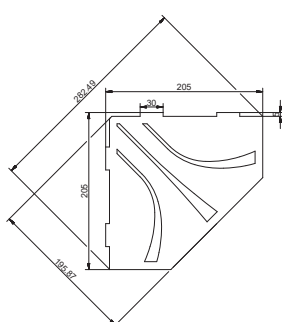

Utilisations

BLANKE ECKBERT peut être fixée au carrelage sans perçage en étant insérée horizontalement dans le joint entre deux carreaux. Dans le cas d'un revêtement mural existant, un montage ultérieur est également possible. Les produits d'hygiène, tels que le shampoing, le gel douche, etc. peuvent être posés sur la tablette. Les tablettes d'angle peuvent également être installées dans d'autres pièces présentant un carrelage mural.

Installation

La tablette d'angle est insérée dans le joint à l'aide de la patte de support prévue à cet effet. Un joint en silicone est appliqué sur les deux côtés des bords de la tablette en contact avec le carrelage. La largeur du joint doit être d'au moins 2 mm. Dans le cas d'un revêtement existant, le joint doit être retiré à l'aide d'un outil multifonction oscillant. Ensuite, les pattes de support peuvent être insérées dans l'espace de joint et alignées. Enfin, il convient d'appliquer un joint en silicone tout autour.

Données techniques

Matériau :	Inox brossé/Inox noir mat revêtu par poudre
Épaisseur :	2 mm
Pattes de support :	4 pièces, 5 x 30 mm
Capacité de charge :	16 kg

BLANKE ECKBERT KASKA

BLANKE ECKBERT XL KASKA

BLANKE ECKBERT QUELL

BLANKE ECKBERT XL QUELL

BLANKE ECKBERT CURVED

Matériau :	Inox brossé/Inox noir mat revêtu par poudre
Épaisseur :	2 mm
Pattes de support :	5 pièces, 5 x 30 mm

Attention : l'application correcte et donc réussie de nos produits n'est pas sous notre contrôle. La garantie ne peut porter que sur la qualité de nos produits, conformes à nos conditions de vente et de livraison, mais pas sur la réussite des travaux. Toutes les informations techniques antérieures à celles de la présente fiche technique sont invalides. Nous nous réservons le droit de faire tout changement représentant un progrès technique. Les informations de nos collaborateurs, qui dépassent le cadre de cette brochure, nécessitent une confirmation écrite.