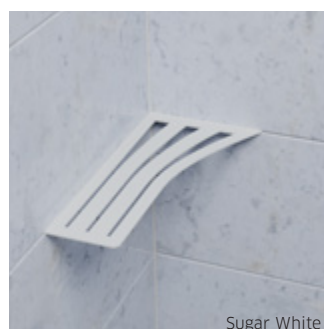

BLANKE ECKBERT – *CURVED*

Die praktische Eckablage für die Dusche

BLANKE ECKBERT ist eine nützliche Eckablage für den modernen Duschplatz. Hier finden Shampoo- und Duschgelflaschen ihren Platz. Die Ablage ist aus robustem Edelstahl gefertigt und kann auch nachträglich ohne Bohren in die Fuge eingesetzt werden.

Mit dem neuen Design „CURVED“ bieten sich neue Gestaltungsmöglichkeiten um Ihre Dusche individuell an Ihre Wünsche anzupassen. Neben den Farben „Edelstahl gebürstet“ und „Schwarz Matt“ gibt es den neuen BLANKE ECKBERT CURVED natürlich auch in den Farben der BLANKE NEW YORK EDITION.

Auch in allen Farben der **BLANKE NEW YORK EDITION** erhältlich!

Sugar White