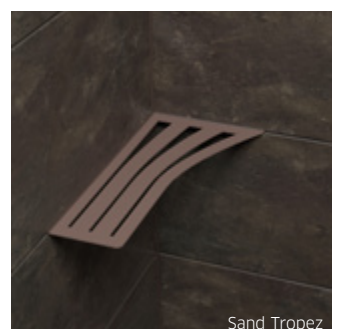

## BLANKE ECKBERT – *CURVED*

Die praktische Eckablage für die Dusche

BLANKE ECKBERT ist eine nützliche Eckablage für den modernen Duschplatz. Hier finden Shampoo- und Duschgelflaschen ihren Platz. Die Ablage ist aus robustem Edelstahl gefertigt und kann auch nachträglich ohne Bohren in die Fuge eingesetzt werden.

Mit dem neuen Design „CURVED“ bieten sich neue Gestaltungsmöglichkeiten um Ihre Dusche individuell an Ihre Wünsche anzupassen. Neben den Farben „Edelstahl gebürstet“ und „Schwarz Matt“ gibt es den neuen BLANKE ECKBERT CURVED natürlich auch in den Farben der BLANKE NEW YORK EDITION.

Auch in allen Farben der **BLANKE NEW YORK EDITION** erhältlich!

Sugar White

Greige

Sand Tropez

FÜR HANDWERK, DAS ÜBERZEUGT.

### BLANKE ECKBERT EDELSTAHL GEBÜRSTET

Eckablage für den direkten Einbau  
in die Fliesenfugen, Eck-Einbau, Stärke: 2 mm VE: 1 Stk.

Variante	Maße	Art.-Nr.
CURVED	300 × 160 mm	763-280B-300