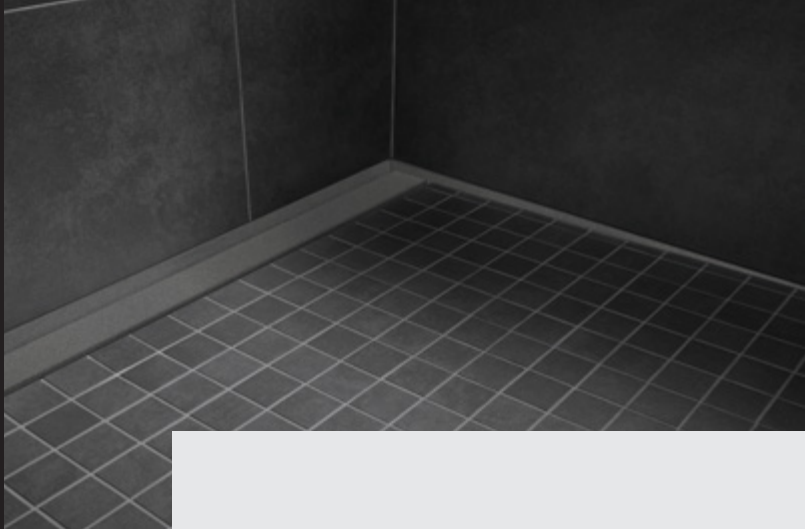

BLANKE ECKBERT

BLANKE ECKBERT is een handig hoekplankje voor de moderne doucheruimte. Hier is plaats voor shampoo en douchegel. Het plankje is gemaakt van robuust roestvast staal en kan ook achteraf worden aangebracht zonder in de voeg te boren.

BLANKE AQUA-DEKO

BLANKE AQUA-KEIL GLAS

> Voorbeeldkleuren worden
getoond. Een overzicht van
alle kleuren van de NEW
YORK EDITION vind je aan
het begin van deze brochure.

Alleen beschikbaar op aanvraag.

Inloopdouches vormen de hoeksteen van modern badkamerdesign en maken ook indruk door hun toegankelijkheid. De Italiaanse douches kunnen snel en eenvoudig geïnstalleerd worden met de AQUA profielen van Blanke. Dankzij hun ontwerp creëren de doucheprofielen een verloop van 2%, waardoor het niet nodig is om de tegels op maat te snijden. In de moderne kleuren van de BLANKE NEW YORK EDITION zijn ze bovendien een echte blikvanger!

We're not scientists,
but we totally got space.

Manhattan
Self Storage

Cotton

BLANKE AFDEKROOSTERS 2.0 ZONDER FRAME

De randloze AFDEKROOSTER 2.0 is leverbaar in drie verschillende designuitvoeringen: geborsteld en betegelbaar. De voor BLANKE DISK-LINE en BLANKE DIBA-LINE 2.0 geschikte afdekkingen zijn uitgevoerd in hoogwaardig roestvaststaal en leverbaar in de lengtes 60, 70, 80, 90, 100, 110 en 120 cm. In de poedergelakte kleuren van de BLANKE NEW YORK EDITION vormen ze het visuele hoogtepunt in je inloopdouche.