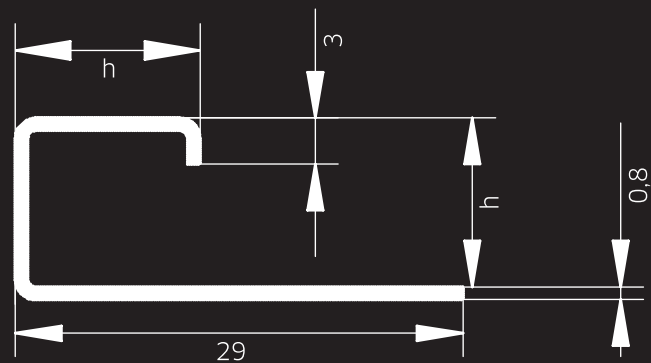

BLANKE CUBELINE is een nieuw afsluitprofiel voor hoekoplossingen bij tegelwerk. Wat dit afsluitprofiel zo uniek maakt, is de bijzonder decoratieve hoek. Anders dan bij gangbare afsluitprofielen is deze mooi symmetrisch door de loodrecht op elkaar staande zichtzijden van het profiel. De diverse uitvoeringen bieden optimale oplossingen voor elke tegelkleur of voeg. De BLANKE NEW YORK EDITION maakt een optimale en decoratieve aanpassing aan de meest uiteenlopende tegel- en voegkleuren mogelijk. Blanke CUBELINE beschermt ook de tegels in de randzone.