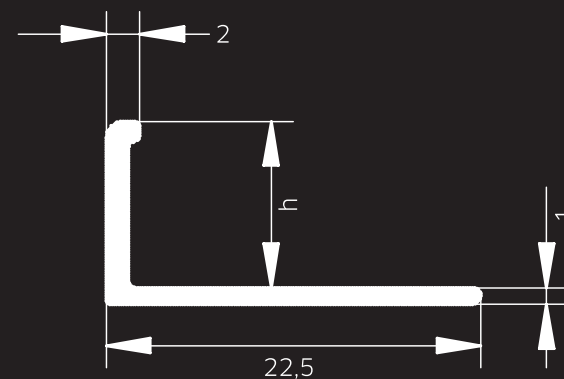

> Voorbeeldkleuren worden getoond. Een overzicht van alle kleuren van de NEW YORK EDITION vind je aan het begin van deze brochure.

BLANKE TEGELAFSLUITPROFIELEN worden overal toegepast waar tegelranden sterk mechanisch belast worden, waar een perfecte afsluiting van hoeken en randen vereist is, of waar een decoratieve afwerking gewenst is. Vind de BLANKE NEW YORK EDITION kleur die bij je tegel past om de totale indruk van de betegelde kamer te perfectioneren.