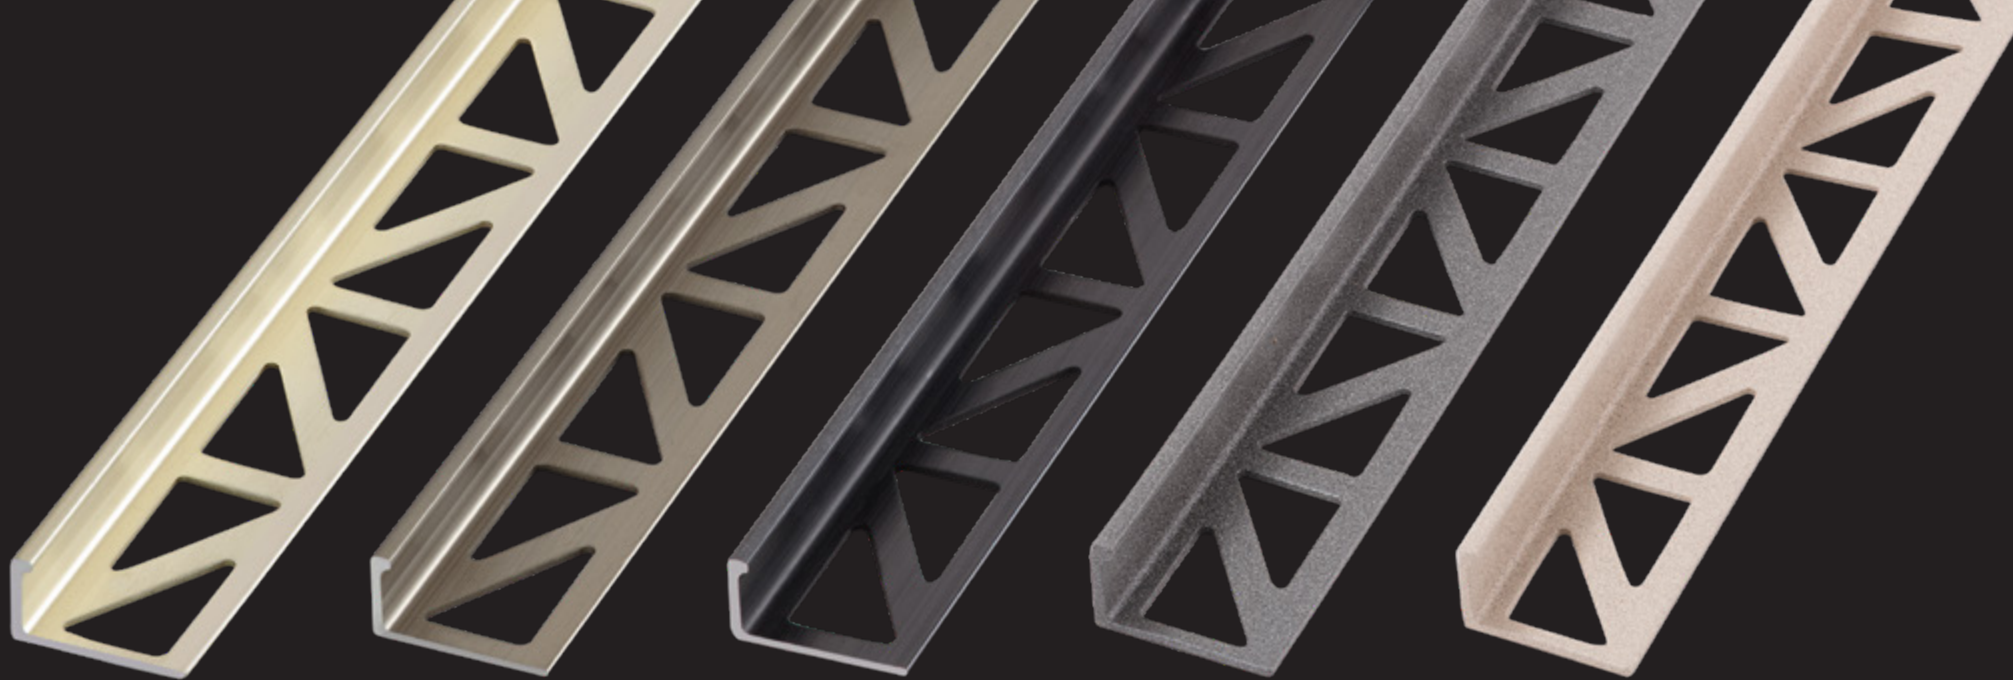

Champagne

Titan

Zwart

Smoke

Greige

> Voorbeeldkleuren worden getoond. Een overzicht van alle kleuren van de NEW YORK EDITION vind je aan het begin van deze brochure.

BLANKE TEGELAFSLUITPROFIELEN worden overal toegepast waar tegelranden sterk mechanisch belast worden, waar een perfecte afsluiting van hoeken en randen vereist is, of waar een decoratieve afwerking gewenst is. Vind de BLANKE NEW YORK EDITION kleur die bij je tegel past om de totale indruk van de betegelde kamer te perfectioneren.