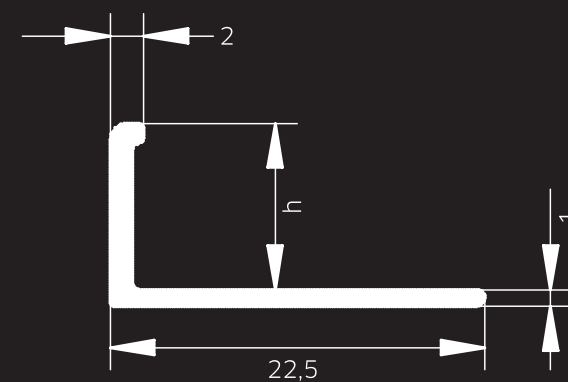

> Les couleurs présentées sont des exemples. Vous trouverez un aperçu de toutes les couleurs NEW YORK EDITION au début de cette brochure.

Les BLANKE PROFILÉS DE FINITION POUR CARRELAGE sont idéaux pour une application où les arrêtes des carreaux sont soumises à une forte contrainte mécanique, pour garantir une finition nette des arêtes ou des angles ou simplement en décoration. Trouvez la couleur BLANKE NEW YORK EDITION qui s'accorde avec votre carrelage pour parfaire la décoration de votre intérieur carrelé