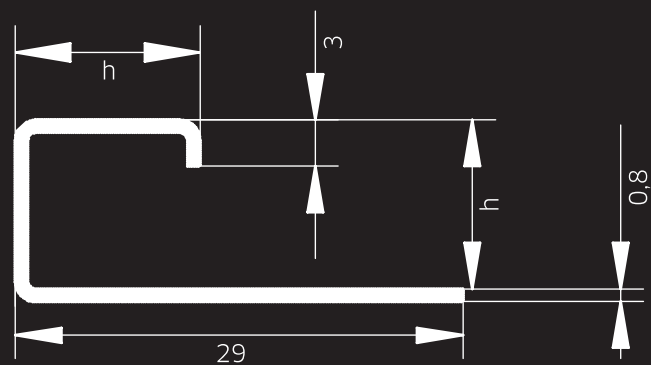

BLANKE CUBELINE est un nouveau profilé de finition pour les angles en carrelage. Son point fort réside dans l'extraordinaire aspect décoratif de l'angle qui, contrairement aux profilés de finitions classiques, se distingue par la surface apparente symétrique et à angle droit de chacun des côtés du profilé. Les nombreuses versions s'adaptent parfaitement aux couleurs de carrelages et de joints les plus variées. De plus, BLANKE CUBELINE protège les carreaux au niveau des chants.