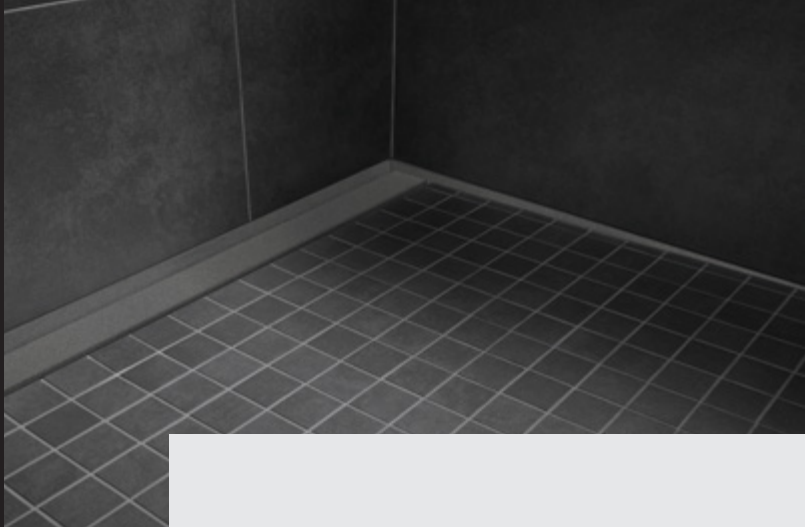

BLANKE ECKBERT

BLANKE ECKBERT est une tablette d'angle utile pour un espace de douche moderne. Les bouteilles de shampoing et de gel douche y trouvent leur place. La tablette est fabriquée en acier inoxydable résistant et peut également être insérée ultérieurement sans perçage dans le joint. Dans les différents design, KASKA, QUELL, XL KASKA et XL QUELL et dans les couleurs de la gamme „BLANKE NEW YORK EDITION“ ce n'est pas seulement une tablette utile mais aussi très design.

Les douches à l'italienne constituent la base de l'aménagement moderne de la salle de bains et convainquent en même temps par leur accessibilité.

Les douches à l'italienne peuvent être installées rapidement et facilement avec les profilés AQUA de Blanke. Grâce à leur construction, les profilés de douche créent une pente de 2%, ce qui rend une découpe du carrelage inutile. Dans les couleurs modernes de BLANKE NEW YORK EDITION, ils attirent en outre tous les regards !

We're not
scientists,
but we totally
got space.

Specialized storage
for your business.

Manhattan
Self Storage

Cotton

Disponible uniquement sur demande.

BLANKE GRILLES 2.0 SANS CADRE

Les GRILLES SANS CADRE 2.0 sont disponibles en deux modèles différents : brossé ou à carreler. Les grilles utilisables pour les séries Blanke DISK-LINE et BLANKE DIBA-LINE 2.0 sont en acier inoxydable haute qualité et disponibles en longueurs de 60, 70, 80, 90, 100, 110 et 120 cm.