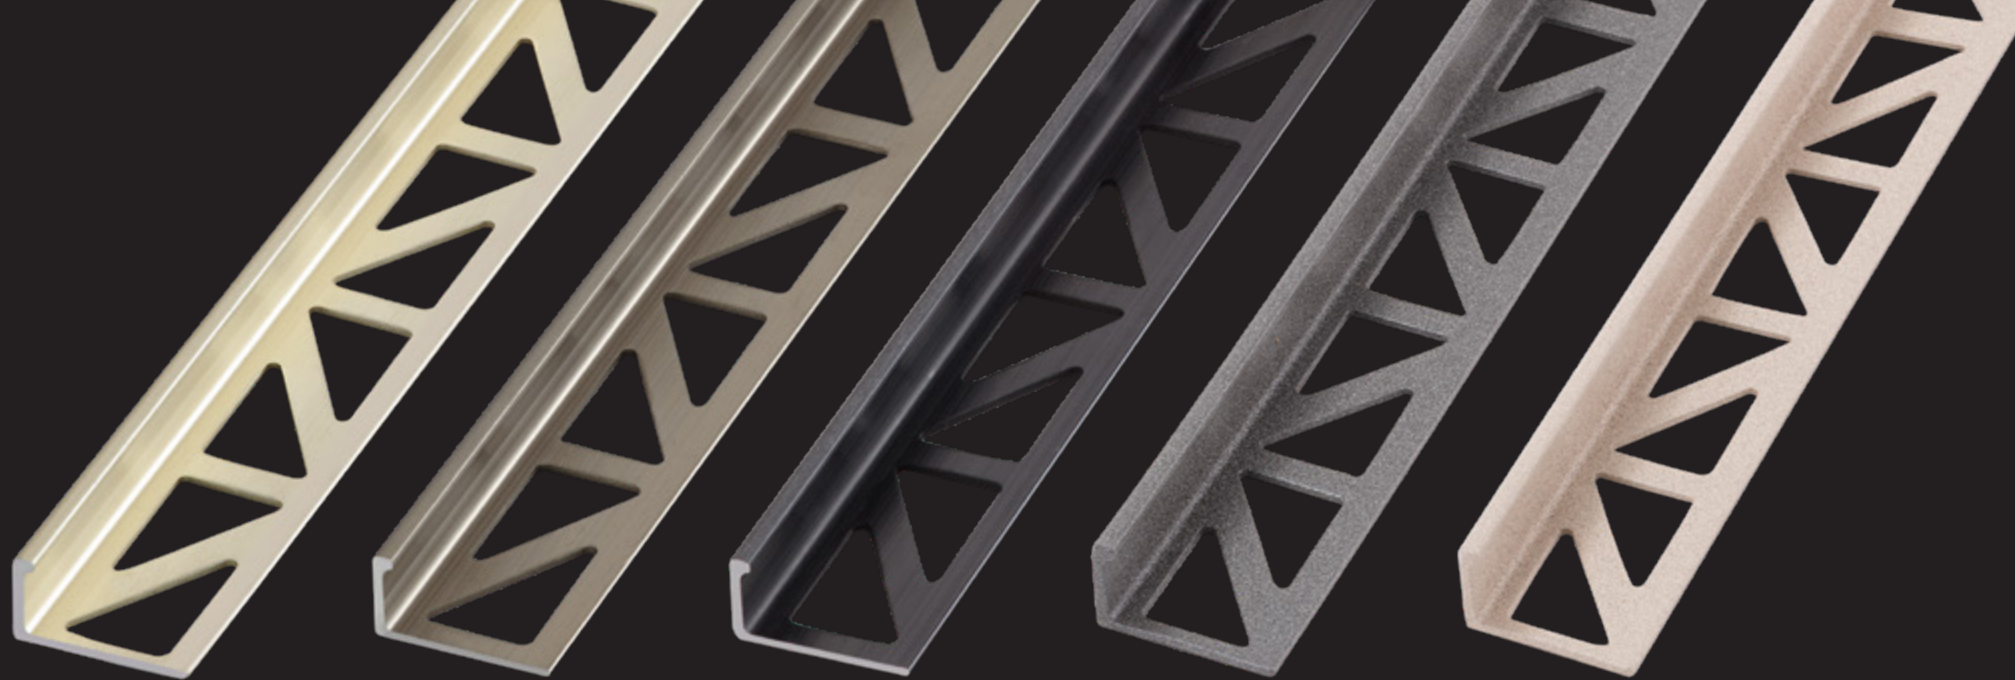

Champagne

Titane

Noir

Smoke

Greige

> Les couleurs présentées sont des exemples. Vous trouverez un aperçu de toutes les couleurs NEW YORK EDITION au début de cette brochure.

Les BLANKE PROFILÉS DE FINITION POUR CARRELAGE sont idéaux pour une application où les arrêtes des carreaux sont soumises à une forte contrainte mécanique, pour garantir une finition nette des arêtes ou des angles ou simplement en décoration. Trouvez la couleur BLANKE NEW YORK EDITION qui s'accorde avec votre carrelage pour parfaire la décoration de votre intérieur carrelé