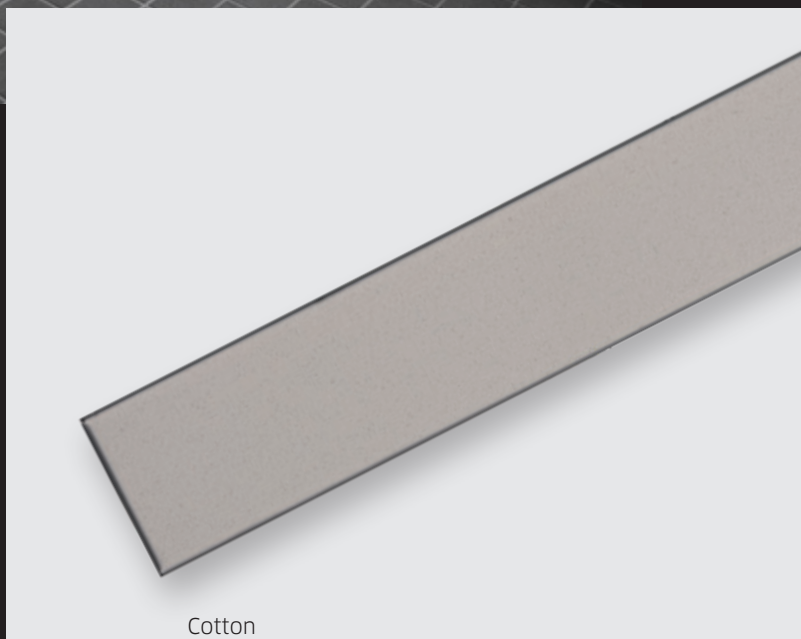

Les douches à l'italienne constituent la base de l'aménagement moderne de la salle de bains et convainquent en même temps par leur accessibilité.

Les douches à l'italienne peuvent être installées rapidement et facilement avec les profilés AQUA de Blanke. Grâce à leur construction, les profilés de douche créent une pente de 2%, ce qui rend une découpe du carrelage inutile. Dans les couleurs modernes de BLANKE NEW YORK EDITION, ils attirent en outre tous les regards !

We're not
scientists,
but we totally
got space.

Specialized storage
for your business.

Manhattan
Self Storage

Cotton

Disponible uniquement sur demande.

BLANKE GRILLES 2.0 SANS CADRE

Les GRILLES SANS CADRE 2.0 sont disponibles en deux modèles différents : brossé ou à carreler. Les grilles utilisables pour les séries Blanke DISK-LINE et BLANKE DIBA-LINE 2.0 sont en acier inoxydable haute qualité et disponibles en longueurs de 60, 70, 80, 90, 100, 110 et 120 cm.