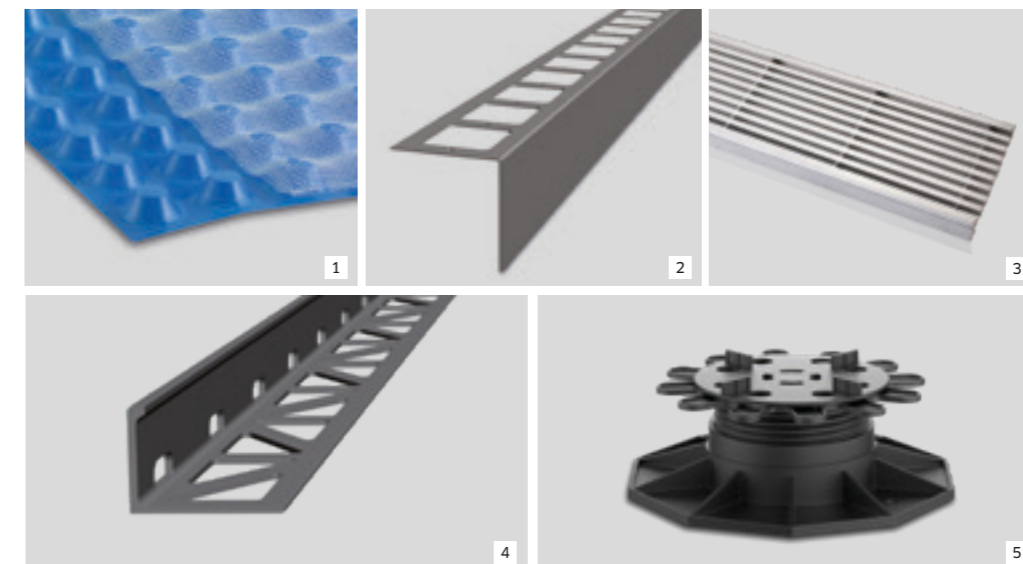

BLANKE STELZ-TEC – optionales Zubehör

Systembestandteile:

1. 1 BLANKE DRAIN-MAT
2. 2 BLANKE BALKON-ABDECKWINKEL
3. 3 BLANKE BALKON-LINE 21
4. 4 BLANKE AF PROFIL
5. 5 BLANKE STELZ-TEC