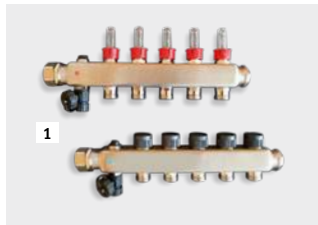

1 BLANKE HEIZKREISVERTEILER ACTIVE

- 2 BLANKE VERTEILER-ABSPERRUNG VORLAUF (ROT)
- 3 BLANKE VERTEILER-ABSPERRUNG RÜCKLAUF (BLAU)
- 4 BLANKE ANSCHLUSS-SET WINKEL (PWZ)
- 5 BLANKE ANSCHLUSS-SET GERADE (PWZ)
- 6 BLANKE FESTWERTREGELSTATION mit Hocheffizienzpumpe
- 7 BLANKE FESTWERTREGELSTATION mit Hocheffizienzpumpe und Wärmetauscher