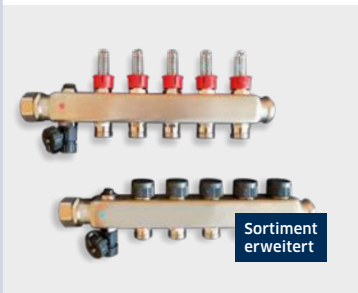

BLANKE HEIZKREISVERTEILER UND ZUBEHÖR

Die Edelstahl-Heizkreisverteiler mit geänderter Ventiltechnologie sind abgestimmt auf Regelungskomponenten aus dem Bereich BLANKE SMART HOME ACTIVE für den vollautomatischen, selbsttätigen hydraulischen Abgleich. In dieser Kombination sind Komponenten aus den Bereichen HEIZKREISVERTEILER und SMART HOME ACTIVE förderfähig gemäß den BAFA Richtlinien sowie vom TÜV Rheinland für diese Anwendung zertifiziert.