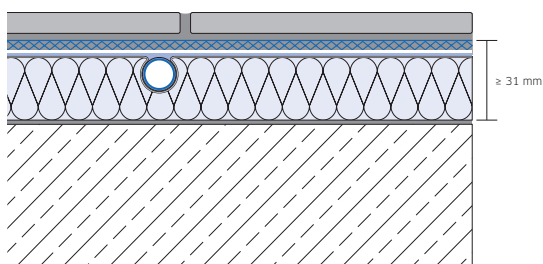

Doorsnede BLANKE PERMATOP opbouwhoogte 31 of 35 mm