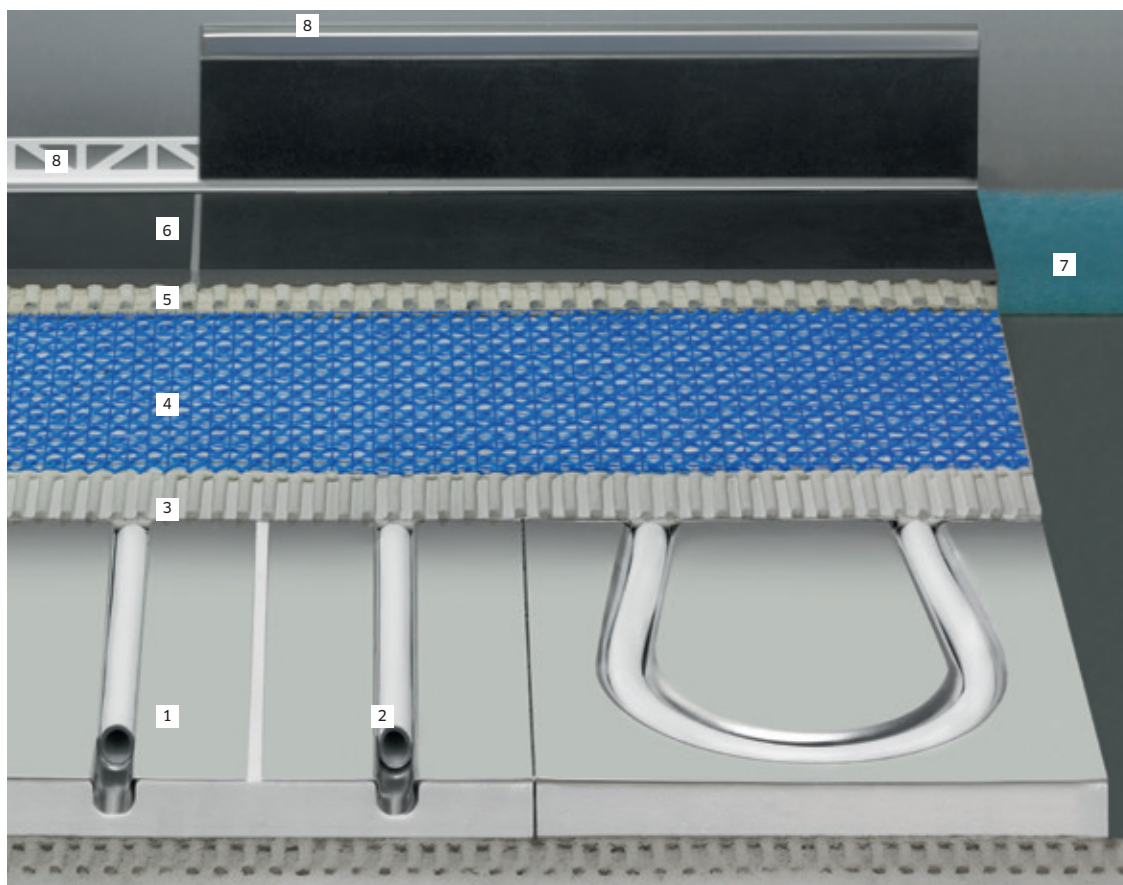

Wij bieden u het complete pakket

planning, grondplaat, buizen, ondervloermat, speciale lijm en levering franco op de bouwplaats

Belangrijke instructies:

- 1 BLANKE PERMATOP rechte/bochtelementen
- 2 BLANKE PERMATOP metalen meerlagenbuis
- 3 BLANKE GLUEMAX
- 4 BLANKE PERMAT
- 5 Flexibele lijm mortel
- 6 Toplaag
- 7 BLANKE PERMATOP randisolatiestrook
- 8 Optioneel: Blanke rand-, bewegingsvoeg- & afsluitprofielen

Gelijkmatige warmteverdeling dankzij warmtegeleidingsplaat

Doorsnede BLANKE PERMATOP opbouwhoogte 31 of 35 mm

Doorsnede conventionele vloerverwarming opbouwhoogte vanaf ca. 85 mm