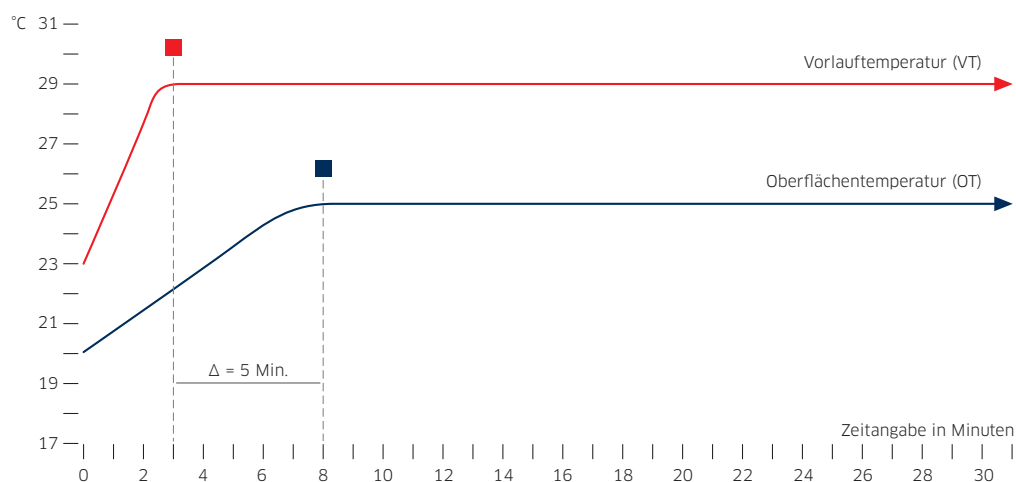

TEMPERATUURVERLOOP BLANKE PERMATOP

■ De aanvoertemperatuur van 29°C wordt binnen 3 minuten bereikt.

■ De oppervlaktetemperatuur van 25°C wordt na 8 minuten bereikt.

Ingestelde oppervlaktetemperatuur in minder dan 5 minuten!