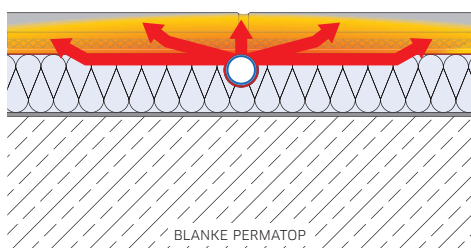

Wij bieden u het complete pakket

planning, grondplaat, buizen, ondervloermat, speciale lijm en levering franco op de bouwplaats

Belangrijke instructies:

- 1 BLANKE PERMATOP rechte/bochtelementen
- 2 BLANKE PERMATOP metalen meerlagenbuis
- 3 BLANKE GLUEMAX
- 4 BLANKE PERMAT
- 5 Flexibele lijm mortel
- 6 Toplaag
- 7 BLANKE PERMATOP randisolatiestrook
- 8 Optioneel: Blanke rand-, bewegingsvoeg- & afsluitprofielen

Gelijkmatige warmteverdeling dankzij warmtegeleidingsplaat