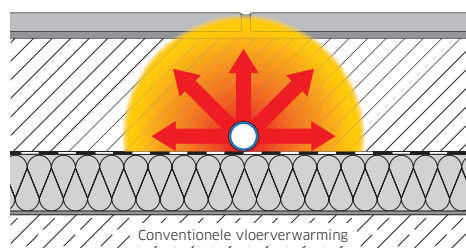

Wij bieden u het complete pakket

planning, grondplaat, buizen, ondervloermat, speciale lijm en levering franco op de bouwplaats

Belangrijke instructies:

- 1 BLANKE PERMATOP rechte/bochtelementen
- 2 BLANKE PERMATOP metalen meerlagenbuis
- 3 BLANKE GLUEMAX
- 4 BLANKE PERMAT
- 5 Flexibele lijm mortel
- 6 Toplaag
- 7 BLANKE PERMATOP randisolatiestrook
- 8 Optioneel: Blanke rand-, bewegingsvoeg- & afsluitprofielen

Gelijkmatige warmteverdeling dankzij warmtegeleidingsplaat