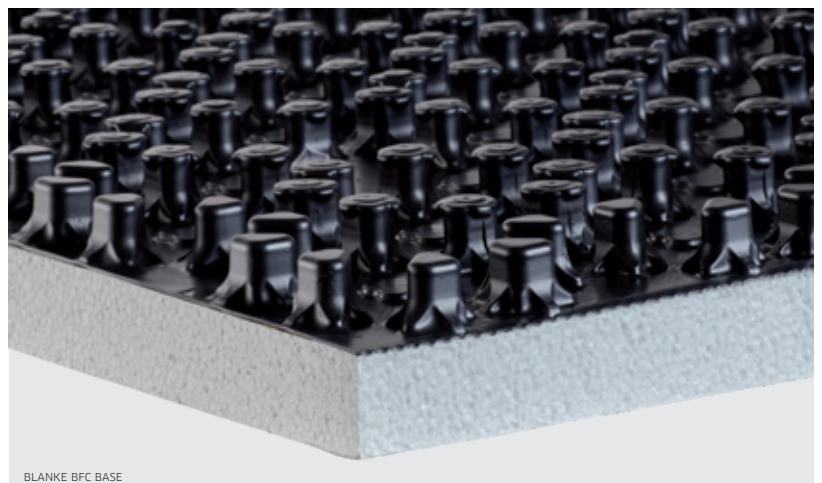

Het unieke, modulaire complete vloerverwarmings-systeem BLANKE PERMATOP BF bestaat uit de speciale polystyrol-noppenplaat BLANKE BF BASE voor een gecontroleerde krimp van de chape en uit de zuurstofdichte en zeer flexibele polyethyleen-

BLANKE PERMATOP BFC

Das einzigartige, modulare Fußbodenheiz-Komplettsystem BLANKE PERMATOP BFC besteht aus der speziellen Polystyrol-Noppenplatte BLANKE BF BASE für eine kontrollierte Schwindung des Estrichs und aus dem sauerstoffdichten und hochflexiblen Polyethylenrohr BLANKE BF/C PIPE mit innenlie-

BLANKE BF/C PIPE

BLANKE RDS 10/120

BLANKE BFC BASE

Foto: AGRÖB BUCHTAL

BLANKE PERMATOP

Het innovatieve vloerverwarmings- en koelsysteem

BLANKE PERMATOP

BLANKE PERMATOP is een innovatief vloerverwarmings- en koelsysteem, dat de voordelen van EPS-platen met voorverlijmde warmtegeleidingsplaten combineert met de grote drukstabiliteit van de ontkoppelings-mat BLANKE PERMAT. De - ook bij bochten - volledig verlijmde warmtegeleidingsplaat zorgt ervoor dat de warmte gelijkmatige en snel wordt verdeeld.

De unieke combinatie van BLANKE PERMAT met de geïsoleerde, warmtegeleidende BLANKE PERMATOP platen maakt een extreem vlakke opbouw mogelijk, zonder dat dit ten koste gaat van een gelijkmatige en snelle verdeling van de warmte. Er zijn drie verschillende systemen verkrijgbaar met verschillende hoogtes of duurzame houtvezelisolatie, elk met twee verschillende buisafstanden.