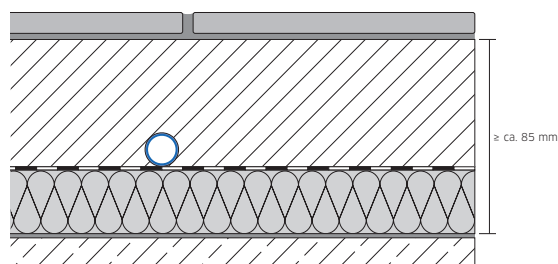

Gelijkmatige warmteverdeling dankzij warmtegeleidingsplaat

Doorsnede BLANKE PERMATOP opbouwhoogte 31 of 35 mm

Doorsnede conventionele vloerverwarming opbouwhoogte vanaf ca. 85 mm

FOTO: STEULER DESIGN

BLANKE PERMATOP WALL