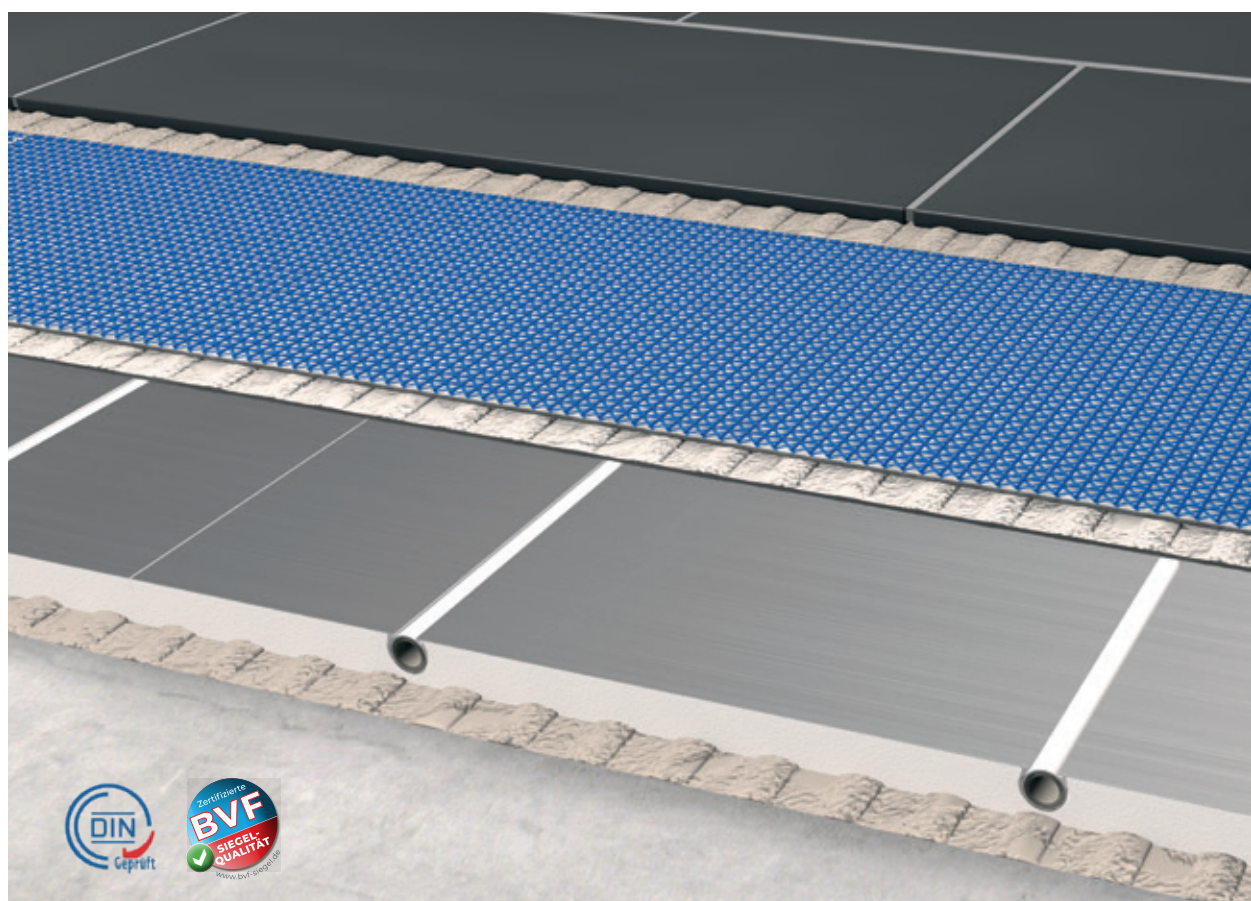

BLANKE PERMATOP

BLANKE PERMATOP is een innovatief vloerverwarmings- en koelsysteem, dat de voordelen van EPS-platen met voorverlijmde warmtegeleidingsplaten combineert met de grote drukstabiliteit van de ontkoppelings-mat BLANKE PERMAT. De - ook bij bochten - volledig verlijmde warmtegeleidingsplaat zorgt ervoor dat de warmte gelijkmatige en snel wordt verdeeld.

BLANKE PERMAT vormt bij toepassing samen met de speciale snel afbindende dispersielijm BLANKE GLUEMAX een perfect alternatief voor een conventionele chape. Het systeem heeft een buitengewone hechtsterkte en is zeer bestendig tegen buig-, trek- en drukkrachten.

De unieke combinatie van BLANKE PERMAT met de geïsoleerde, warmtegeleidende BLANKE PERMATOP platen maakt een extreem vlakke opbouw mogelijk, zonder dat dit ten koste gaat van een gelijkmatige en snelle verdeling van de warmte. Er zijn drie verschillende systemen verkrijgbaar met verschillende hoogtes of duurzame houtvezelisolatie, elk met twee verschillende buisafstanden.

ALLE VOORDELEN OP EEN RIJ

- > Zeer snel reagerend vloerverwarmings- en koelsysteem. Na 5 minuten merkbaar warm
- > Bijzonder lage opbouwhoogte - vanaf 31 mm
- > Verkorting van de bouwtijd met 4 weken mogelijk, omdat er geen chape nodig is
- > Bijzonder geschikt voor renovaties