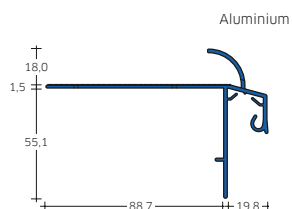

BLANKE BALKON-DRAINVIERTELKREIS

BLANKE BALKON-Drainviertelkreis ist ein Balkonprofil in Viertelkreisausführung. Es hat Entwässerungslöcher zum optimalen Abfluss von Feuchtigkeit auf Balkonen und Terrassen und wird im System der Dünnbettdrainage BLANKE ULTRA-DRAIN verlegt. Das System wird durch Verbinder und Außen- sowie Innenecken komplettiert. Eine Rinnenaufnahme mit BLANKE RINSYS-R und BLANKE RINSYS-E ist möglich.

ALUMINIUM 2,5		
MITTELGRAU		
Länge: 2,5 m		VE: 1 Stk.
h=mm	Art.-Nr.	€/m
18,0	430-4591-180	38,33

ALUMINIUM 2,5		
ALTKUPFERBRAUN		
Länge: 2,5 m		VE: 1 Stk.
h=mm	Art.-Nr.	€/m
18,0	430-4581-180	38,33

ALUMINIUM 2,5		
EDELSTAHLMETALLIC		
Länge: 2,5 m		VE: 1 Stk.
h=mm	Art.-Nr.	€/m
18,0	430-4502-180	39,48

ALUMINIUM 90°		
ALTKUPFERBRAUN		
Außenmaß: 240×240 mm		VE: 1 Stk.
h=mm	Art.-Nr.	€/VE
18,0	433-4581-180090	43,40

ALUMINIUM 90°		
EDELSTAHLMETALLIC		
Außenmaß: 240×240 mm		VE: 1 Stk.
h=mm	Art.-Nr.	€/VE
18,0	433-4502-180090	44,71

ALUMINIUM 90°		
ALTKUPFERBRAUN		
Außenmaß: 130×130 mm		VE: 1 Stk.
h=mm	Art.-Nr.	€/VE
18,0	649-4581-180090	52,08

ALUMINIUM 90°		
EDELSTAHLMETALLIC		
Außenmaß: 130×130 mm		VE: 1 Stk.
h=mm	Art.-Nr.	€/VE
18,0	649-4502-180090	53,61