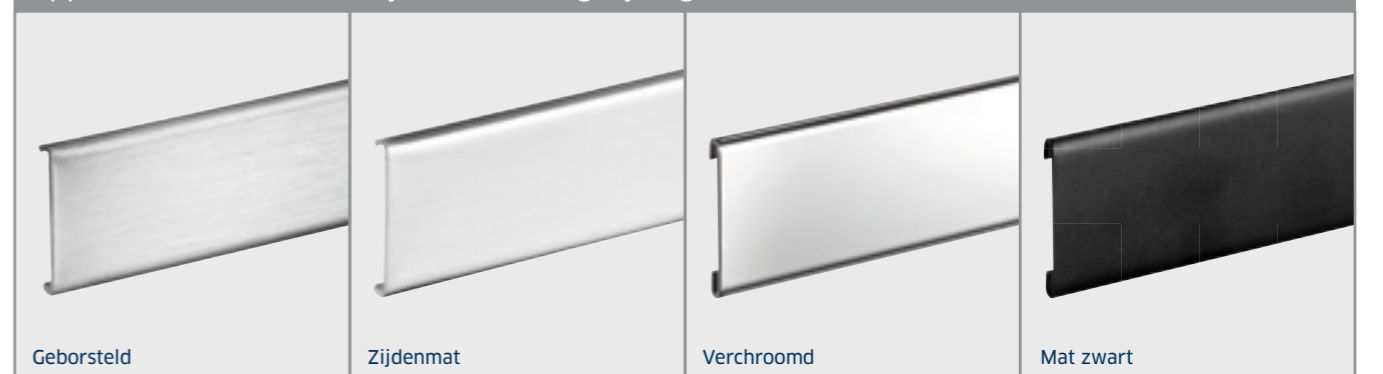

Oppervlakken uit roestvrij staal ter vergelijking

Om druktechnische redenen kunnen de kleurtinten en de structuren van die van het originele oppervlak afwijken.