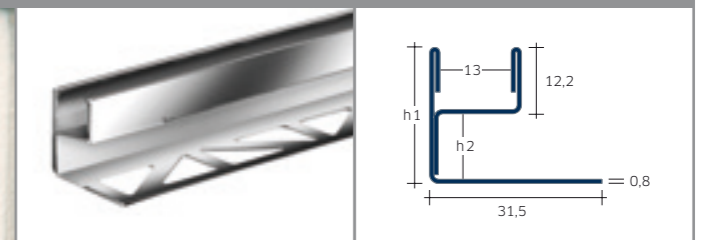

Lengte in m:	0,98	1,48	2,00
h1 in mm:	8,00	10,00	12,50
h2 in mm:	24,00	32,00	40,00

**BLANKE AQUA-KEIL GLAS** in roestvrij staal; geborsteld, zijdenmat, verchromd of mat zwart

Uitgerust met een profiel voor het opnemen van glazen scheidingswanden (bv. aan lijnontwateringssysteem) laat de BLANKE AQUA-KEIL GLAS toe een hellende kant uit te bouwen om douches met een bodem die gelijk loopt met de vloer mooi vorm te geven.

Lengte in m:	0,98	1,20	1,48	2,00
h in mm:	34,00	37,00	42,00	60,00

**BLANKE AQUA-KEIL WAND** in roestvrij staal; geborsteld, zijdenmat, verchromd of mat zwart

De BLANKE AQUA-KEIL WAND, hellende kant uit roestvrij staal, voor de perfecte detailoplossing voor aansluiting op muren bij lineaire afvoeren. Als rechter en linkeruitvoering verkrijgbaar.

Lengte in m:	0,98	1,48	2,00
h1 in mm:	8,00	10,00	12,50
h2 in mm:	24,00	32,00	40,00

- Voordelen**
- Het tijd vergende schuin snijden van de muurtegels valt weg
  - Andere hoogteverschillen door verschillende tegeldiktes omzetbaar
  - Uitvoering voor rechter- of linkeraansluiting
  - Eenvoudigste montage bij een helling van 2%

**BLANKE AQUA-GLAS** in roestvrij staal; geborsteld, zijdenmat, verchromd of mat zwart

Met het glashoudprofiel BLANKE AQUA-GLAS is het aanbrengen van glazen wanden tegen de muur of op de vloer eenvoudig en levert het een mooi vormresultaat op – zonder boren of slijpen van tegels. Vergeleken met een gebruikelijke procedure wordt een storingsvrije en waterdichte verankerung gegarandeerd.