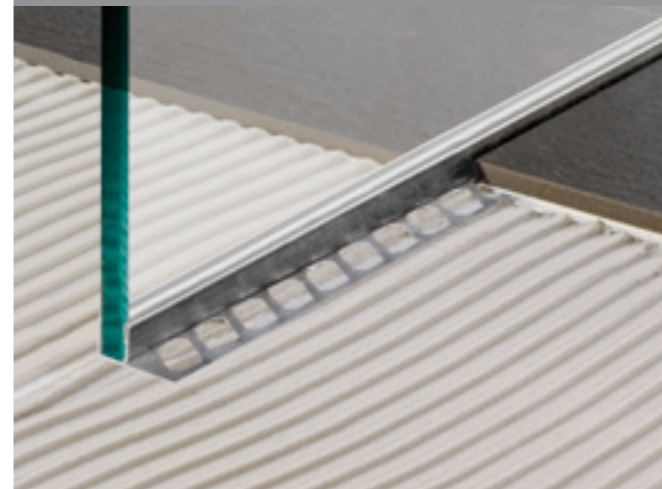

BLANKE AQUA-KEIL GLAS in roestvrij staal; geborsteld, zijdenmat, verchromd of mat zwart

Uitgerust met een profiel voor het opnemen van glazen scheidingswanden (bv. aan lijnontwateringssysteem) laat de BLANKE AQUA-KEIL GLAS toe een hellende kant uit te bouwen om douches met een bodem die gelijk loopt met de vloer mooi vorm te geven.

Lengte in m:	0,98	1,20	1,48	2,00
h in mm:	34,00	37,00	42,00	60,00