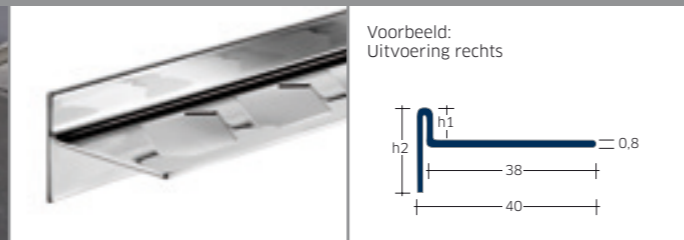

# BLANKE AQUA PROFILE

Perfectie voor de inloopdouche

BLANKE  
AQUA-GLAS 

BLANKE  
AQUA-DEKO 

BLANKE AQUA-KEIL  
BLANKE AQUA-KEIL WAND 

BLANKE AQUA-  
KEIL GLAS 

**BLANKE AQUA-KEIL** in roestvrij staal; geborsteld, zijdenmat, verchromd of mat zwart

Voor de perfecte detailoplossing op hellende vlakken in aansluiting op de bodem bij lineaire afvoersystemen: de BLANKE AQUA-KEIL. De hellende kant uit roestvrij staal kan als uitvoering rechts of links worden verkregen.

Lengte in m:	0,98	1,48	2,00
h1 in mm:	8,00	10,00	12,50
h2 in mm:	24,00	32,00	40,00

**BLANKE AQUA-KEIL GLAS** in roestvrij staal; geborsteld, zijdenmat, verchromd of mat zwart

Uitgerust met een profiel voor het opnemen van glazen scheidingswanden (bv. aan lijnontwateringssysteem) laat de BLANKE AQUA-KEIL GLAS toe een hellende kant uit te bouwen om douches met een bodem die gelijk loopt met de vloer mooi vorm te geven.

Lengte in m:	2,10
h1 in mm:	25,00
h2 in mm:	12,00

- Voordelen**
- Eenvoudig in te bouwen zonder de tegels te moeten snijden – Blanke AQUA-GLAS gebruikt de voegbreedte voor een veilige aanbinding.
  - Montage zonder boren- tegenover de gebruikelijke procedures is een storingsvrije en waterdichte verankerung gegarandeerd.
  - Zowel in het muur- als het vloerbereik, op het oppervlak of in de hoek- ook met zijzicht- te gebruiken!
  - Hoogwaardig roestvrij staal en een doordachte detailoplossing zorgen voor een voornaam en tijdloos design.