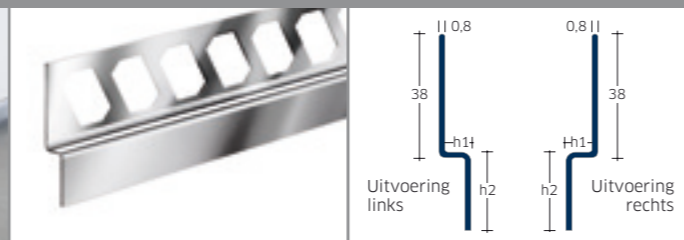

BLANKE AQUA-KEIL WAND in roestvrij staal; geborsteld, zijdenmat, verchromd of mat zwart

De BLANKE AQUA-KEIL WAND, hellende kant uit roestvrij staal, voor de perfecte detailoplossing voor aansluiting op muren bij lineaire afvoeren. Als rechter en linkeruitvoering verkrijgbaar.

Lengte in m:	0,98	1,48	2,00
h1 in mm:	8,00	10,00	12,50
h2 in mm:	24,00	32,00	40,00

1. **Voordelen**
2. Het tijd vergende schuin snijden van de muurtegels valt weg
   - Andere hoogteverschillen door verschillende tegeldiktes omzetbaar
   - Uitvoering voor rechter- of linkeraansluiting
   - Eenvoudigste montage bij een helling van 2%