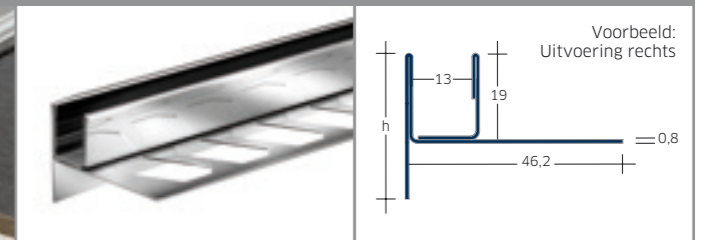

# BLANKE AQUA PROFILE

Perfectie voor de inloopdouche

BLANKE  
AQUA-GLAS 

BLANKE  
AQUA-DEKO 

BLANKE AQUA-KEIL  
BLANKE AQUA-KEIL WAND 

BLANKE AQUA-  
KEIL GLAS 

**BLANKE AQUA-KEIL** in roestvrij staal; geborsteld, zijdenmat, verchromd of mat zwart

Voor de perfecte detailoplossing op hellende vlakken in aansluiting op de bodem bij lineaire afvoersystemen: de BLANKE AQUA-KEIL. De hellende kant uit roestvrij staal kan als uitvoering rechts of links worden verkregen.

Lengte in m:	0,98	1,48	2,00
h1 in mm:	8,00	10,00	12,50
h2 in mm:	24,00	32,00	40,00

**BLANKE AQUA-KEIL GLAS** in roestvrij staal; geborsteld, zijdenmat, verchromd of mat zwart

Uitgerust met een profiel voor het opnemen van glazen scheidingswanden (bv. aan lijnontwateringssysteem) laat de BLANKE AQUA-KEIL GLAS toe een hellende kant uit te bouwen om douches met een bodem die gelijk loopt met de vloer mooi vorm te geven.

**BLANKE AQUA-GLAS** in roestvrij staal; geborsteld, zijdenmat, verchromd of mat zwart

Met het glashoudprofiel BLANKE AQUA-GLAS is het aanbrengen van glazen wanden tegen de muur of op de vloer eenvoudig en levert het een mooi vormresultaat op – zonder boren of slijpen van tegels. Vergeleken met een gebruikelijke procedure wordt een storingsvrije en waterdichte verankerung gegarandeerd.