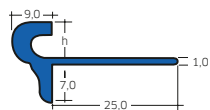

Laiton

Inox

Aluminium

LAITON 2,5 CHROMÉ BRILLANT

Longueur : 2,5 m UE : 1 pc.

h=mm	Référence	€/m
8,0	460-340-08025	34,78
10,0	460-340-10025	41,36
12,5	460-340-12525	50,88
15,0	460-340-15025	63,65

LAITON 1,25 CHROMÉ BRILLANT

Longueur : 1,25 m UE : 1 pc.

h=mm	Référence	€/m
8,0	460-340-080125	38,28
10,0	460-340-100125	45,43
12,5	460-340-125125	55,98
15,0	460-340-150125	69,76

INOX 2,5 NATUREL

Longueur : 2,5 m UE : 2 pce.

h=mm	Référence	€/m
9,0	460-280-09025	23,11
11,0	460-280-11025	24,52

INOX 2,5 BROSSÉ

Longueur : 2,5 m UE : 2 pce.

h=mm	Référence	€/m
9,0	460-280B-09025	25,65
11,0	460-280B-11025	27,24

ALUMINIUM 3,0 ARGENT MAT, ANODISÉ

Longueur : 3,0 m UE : 2 pce.

h=mm	Référence	€/m
8,0	460-410-080	7,89
10,0	460-410-100	8,35
12,5	460-410-125	8,78