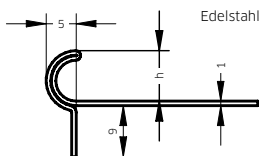

MESSING		2,5
GLANZVERCHROMT		
Länge: 2,5 m		VE: 1 Stk.
h=mm	Art.-Nr.	€/m
8,0	460-340-08025	35,41
10,0	460-340-10025	42,10
12,5	460-340-12525	51,80
15,0	460-340-15025	64,80

MESSING		1,25
GLANZVERCHROMT		
Länge: 1,25 m		VE: 1 Stk.
h=mm	Art.-Nr.	€/m
8,0	460-340-080125	38,97
10,0	460-340-100125	46,25
12,5	460-340-125125	56,99
15,0	460-340-150125	71,02

EDELSTAHL		2,5
NATUR		
Länge: 2,5 m		VE: 2 Stk.
h=mm	Art.-Nr.	€/m
9,0	460-280-09025	23,53
11,0	460-280-11025	24,96

EDELSTAHL		2,5
GEBÜRSTET		
Länge: 2,5 m		VE: 2 Stk.
h=mm	Art.-Nr.	€/m
9,0	460-280B-09025	26,11
11,0	460-280B-11025	27,73