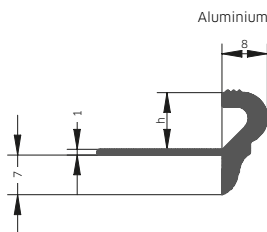

ALUMINIUM		1,5
SILBERFARBIG MATT, ELOXIERT		
Länge: 1,5 m		VE: 2 Stk.
h=mm	Art.-Nr.	€/m
8,0	460-410-08015	8,81
10,0	460-410-10015	9,32
12,5	460-410-12515	9,87

ALUMINIUM		1,25
SILBERFARBIG MATT, ELOXIERT		
Länge: 1,25 m		VE: 2 Stk.
h=mm	Art.-Nr.	€/m
8,0	460-410-080125	8,81
10,0	460-410-100125	9,32
12,5	460-410-125125	9,87

ALUMINIUM		1,0
SILBERFARBIG MATT, ELOXIERT		
Länge: 1,0 m		VE: 2 Stk.
h=mm	Art.-Nr.	€/m
8,0	460-410-0801	9,21
10,0	460-410-1001	9,70
12,5	460-410-1251	10,32