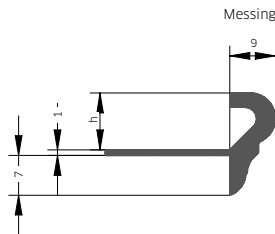

Wichtiger Hinweis:

Die Abdeckkappen sind in Ausführung links und rechts vorhanden.

BLANKE SIDEKO, ABDECKKAPPEN

METALL

SCHWARZ, BESCHICHTETE AUSFÜHRUNG

VE: 5 Paar

h=mm	Art.-Nr.	€/VE
8,0/10,0	563-166	12,49

BLANKE DEKO-STUFENKANTE FLORENTINER

Die BLANKE DEKO-STUFENKANTE dient der formschönen Gestaltung von Treppenstufen bei gleichzeitigem Schutz der Kanten vor Abschieferung und mechanischer Beschädigung. Das Messing-Deko-Stufenprofil akzentuiert die rustikale Treppenstufe in harmonischer Weise.

MESSING		2,5
GLANZVERCHROMT		
Länge: 2,5 m		VE: 1 Stk.
h=mm	Art.-Nr.	€/m
8,0	460-340-08025	35,41
10,0	460-340-10025	42,10
12,5	460-340-12525	51,80
15,0	460-340-15025	64,80

MESSING		1,25
GLANZVERCHROMT		
Länge: 1,25 m		VE: 1 Stk.
h=mm	Art.-Nr.	€/m
8,0	460-340-080125	38,97
10,0	460-340-100125	46,25
12,5	460-340-125125	56,99
15,0	460-340-150125	71,02

EDELSTAHL		2,5
NATUR		
Länge: 2,5 m		VE: 2 Stk.
h=mm	Art.-Nr.	€/m
9,0	460-280-09025	23,53
11,0	460-280-11025	24,96

EDELSTAHL		2,5
GEBÜRSTET		
Länge: 2,5 m		VE: 2 Stk.
h=mm	Art.-Nr.	€/m
9,0	460-280B-09025	26,11
11,0	460-280B-11025	27,73