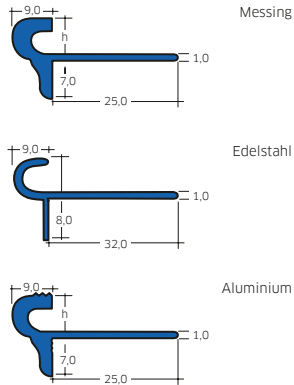

BLANKE DEKO-STUFENKANTE FLORENTINER

Die BLANKE DEKO-STUFENKANTE dient der formschönen Gestaltung von Treppenstufen bei gleichzeitigem Schutz der Kanten vor Abschieferung und mechanischer Beschädigung. Das Messing-Deko-Stufenprofil akzentuiert die rustikale Treppenstufe in harmonischer Weise.

MESSING	2,5
GLANZVERCHROMT	
Länge: 2,5 m	VE: 1 Stk.

h=mm	Art.-Nr.	€/m
8,0	460-340-08025	34,78
10,0	460-340-10025	41,36
12,5	460-340-12525	50,88
15,0	460-340-15025	63,65

MESSING	1,25
GLANZVERCHROMT	
Länge: 1,25 m	VE: 1 Stk.

h=mm	Art.-Nr.	€/m
8,0	460-340-080125	38,28
10,0	460-340-100125	45,43
12,5	460-340-125125	55,98
15,0	460-340-150125	69,76

EDELSTAHL	2,5
NATUR	
Länge: 2,5 m	VE: 2 Stk.

h=mm	Art.-Nr.	€/m
9,0	460-280-09025	23,11
11,0	460-280-11025	24,52

EDELSTAHL	2,5
GEBÜRSTET	
Länge: 2,5 m	VE: 2 Stk.

h=mm	Art.-Nr.	€/m
9,0	460-280B-09025	25,65
11,0	460-280B-11025	27,24

ALUMINIUM	3,0
SILBERFARBIG MATT, ELOXIERT	
Länge: 3,0 m	VE: 2 Stk.

h=mm	Art.-Nr.	€/m
8,0	460-410-080	7,89
10,0	460-410-100	8,35
12,5	460-410-125	8,78