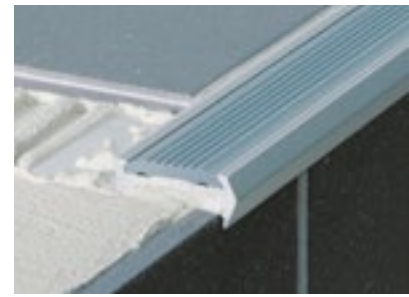

BLANKE SIDEKO

BLANKE SIDEKO trapprofielen bestaan uit een geperst aluminium profiel en een kunststof inlegstrip in drie verschillende kleuren. De inlegstrips zijn licht geribbeld en beschermen daardoor bijzonder goed tegen uitglijden. Dankzij de constructie van het aluminium basisprofiel blijft de inlegstrip stevig op zijn plaats. Bij zeer intensief gebruik kan slijtage niet worden uitgesloten.

ALUMINIUM		2,5
INCL. INLEGSTRIP GRIJS		
lengte: 2,5 m		VE: 1 st.
h=mm	artikelnr.	€/m
8,0	441-419-08025	18,11
10,0	441-419-10025	19,98

ALUMINIUM		1,25
INCL. INLEGSTRIP GRIJS		
lengte: 1,25 m		VE: 1 st.
h=mm	artikelnr.	€/m
8,0	441-419-080125	18,16
10,0	441-419-100125	20,07

Belangrijke instructie:

BLANKE SIDEKO bestaat uit mat geanodiseerd Aluminium, zilverkleurig.

ALUMINIUM		2,5
INCL. INLEGSTRIP GRAFIETZWART		
lengte: 2,5 m		VE: 1 st.
h=mm	artikelnr.	€/m
8,0	441-416-08025	18,11
10,0	441-416-10025	19,98