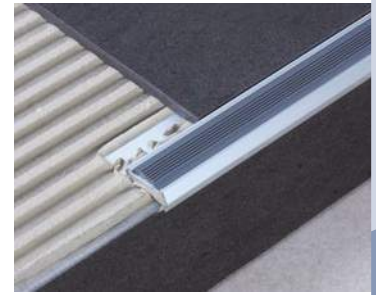

BLANKE SIDEKO

Das BLANKE SIDEKO Stufenprofil besteht aus einem gepressten Aluminiumprofil und einem Einlagestreifen aus Kunststoff in drei verschiedenen Farben. Die Kunststoffeinlagen sind leicht geriffelt und dadurch besonders rutschfest. Die Konstruktion verleiht ihnen einen absolut festen Sitz in dem Aluminium-Basisprofil. Bei besonders starker Beanspruchung ist ein Verschleiß nicht auszuschließen.

ALUMINIUM		2,5
INKL. EINLAGESTREIFEN GRAU		
Länge: 2,5 m		VE: 1 Stk.
h=mm	Art.-Nr.	€/m
8,0	441-419-08025	18,97
10,0	441-419-10025	20,87

ALUMINIUM		1,25
INKL. EINLAGESTREIFEN GRAU		
Länge: 1,25 m		VE: 1 Stk.
h=mm	Art.-Nr.	€/m
8,0	441-419-080125	18,97
10,0	441-419-100125	20,96

ALUMINIUM		1,0
INKL. EINLAGESTREIFEN GRAU		
Länge: 1,0 m		VE: 1 Stk.
h=mm	Art.-Nr.	€/m
8,0	441-419-080100	18,97
10,0	441-419-100100	20,96

ALUMINIUM		2,5
INKL. EINLAGESTREIFEN BRAUN		
Länge: 2,5 m		VE: 1 Stk.
h=mm	Art.-Nr.	€/m
8,0	441-418-08025	18,91
10,0	441-418-10025	20,87

Wichtiger Hinweis:

BLANKE SIDEKO besteht aus matt eloxiertem Aluminium, silberfarbig.

ALUMINIUM		2,5
INKL. EINLAGESTREIFEN GRAPHITSCHWARZ		
Länge: 2,5 m		VE: 1 Stk.
h=mm	Art.-Nr.	€/m
8,0	441-416-08025	18,91
10,0	441-416-10025	20,87