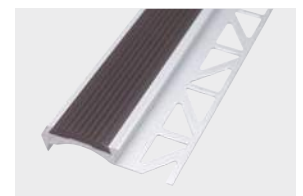

Experten-Tipp:

Die passenden Einlagestreifen sowie die Abdeckkappen für BLANKE SIDEKO sind individuell bestellbar.