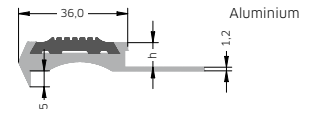

BLANKE SIDEKO

Das BLANKE SIDEKO Stufenprofil besteht aus einem gepressten Aluminiumprofil und einem Einlagestreifen aus Kunststoff in drei verschiedenen Farben. Die Kunststoffeinlagen sind leicht geriffelt und dadurch besonders rutschfest. Die Konstruktion verleiht ihnen einen absolut festen Sitz in dem Aluminium-Basisprofil. Bei besonders starker Beanspruchung ist ein Verschleiß nicht auszuschließen.

ALUMINIUM		2,5
INKL. EINLAGESTREIFEN GRAU		
Länge: 2,5 m		VE: 1 Stk.
h=mm	Art.-Nr.	€/m
8,0	441-419-08025	18,97
10,0	441-419-10025	20,87

ALUMINIUM		1,25
INKL. EINLAGESTREIFEN GRAU		
Länge: 1,25 m		VE: 1 Stk.
h=mm	Art.-Nr.	€/m
8,0	441-419-080125	18,97
10,0	441-419-100125	20,96