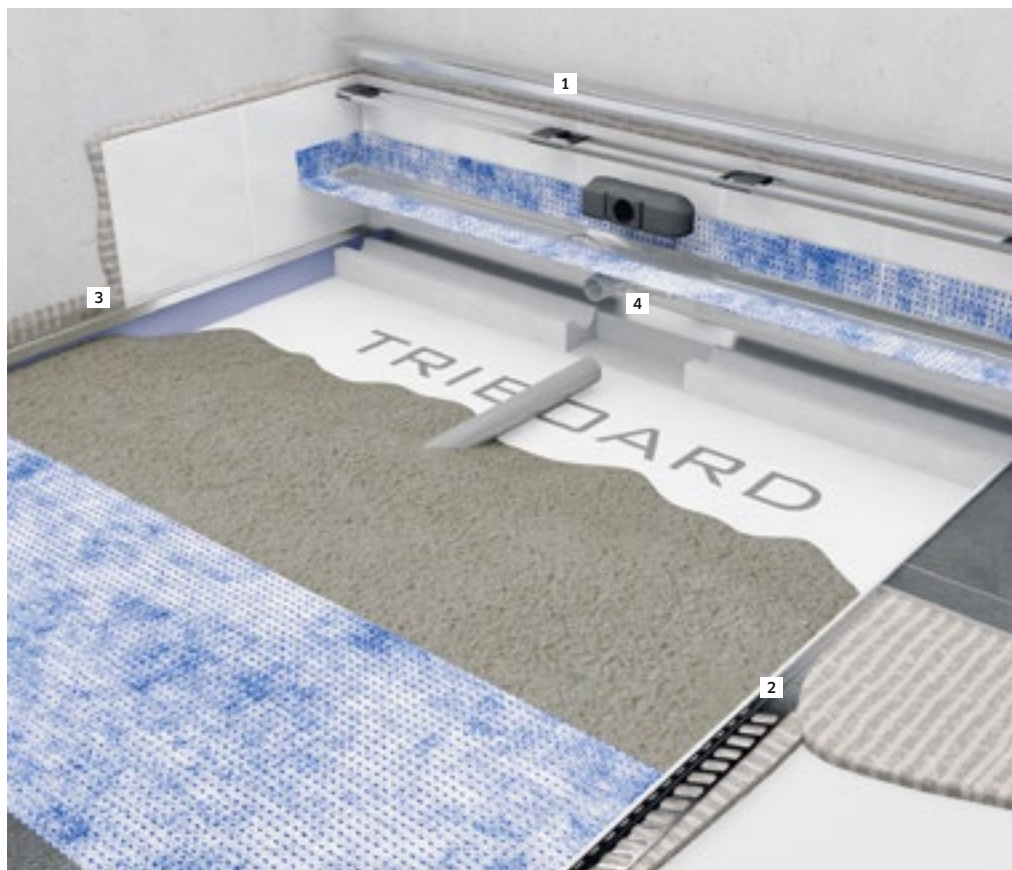

BLANKE DIBA-LINE+

Linienentwässerungs-System inkl. BLANKE AQUA Profilen. Die clevere Systemlösung BLANKE DIBA-LINE+ eignet sich perfekt für bodengleiche Duschen und gewährleistet einen schnellen, unkomplizierten Einbau der Linienentwässerung mit der sehr geringen Einbauhöhe ab 54 mm.

Systembestandteile:

- 1 BLANKE DIBA-LINE Rostabdeckung, Seite 125
- 2 BLANKE AQUA-KEIL, Seite 138
- 3 BLANKE AQUA-KEIL WAND, Seite 140
- 4 BLANKE AQUA-DEKO, Seite 140
- 5 BLANKE AQUA-KEIL GLAS, Seite 144
- 6 BLANKE AQUA-GLAS, Seite 147

Vorteile:

- > Schneller, unkomplizierter Einbau der Linienentwässerung mit sehr geringer Einbauhöhe, ab 54 mm
- > Höchste Sicherheit: Perfekte Abdichtung durch werkseitig integrierte Abdichtungsbahn
- > Für alle Fliesenstärken und -formate geeignet
- > Bei Sanierungen, Um- und Neubau in privaten Bereichen wie auch im Objektbau geeignet
- > In jede Form der Badgestaltung integrierbar – schnell und unkompliziert einzubauen.