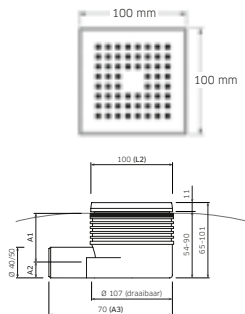

## BLANKE DISK-CUBE

Het smaakvolle puntafwateringssysteem BLANKE DISK-CUBE is dankzij de in te korten afvoerbehuizing perfect geschikt voor inbouwhoogtes van 54 - 90 mm (excl. bekleding). Ideaal voor inlopdouches. BLANKE DISK-CUBE beschikt over een geïntegreerd tweede afwateringsniveau en is voorzien van een afdichtingsrubber met geprefabriceerde zelfklevende afdichtingsflens en een in hoogte verstelbaar frame (5 - 15 mm). Met variabel waterslot voor een waterslottede hoogte tot max. 50 mm incl. designafdekking. Afvoercapaciteit 30 l/min.

### BLANKE DISK-CUBE

#### AFVOER HORIZONTAAL

VE: 1 st.

uitvoering	artikelnr.	€/VE
DN 40	281-900	148,65
DN 50	298-900	151,50