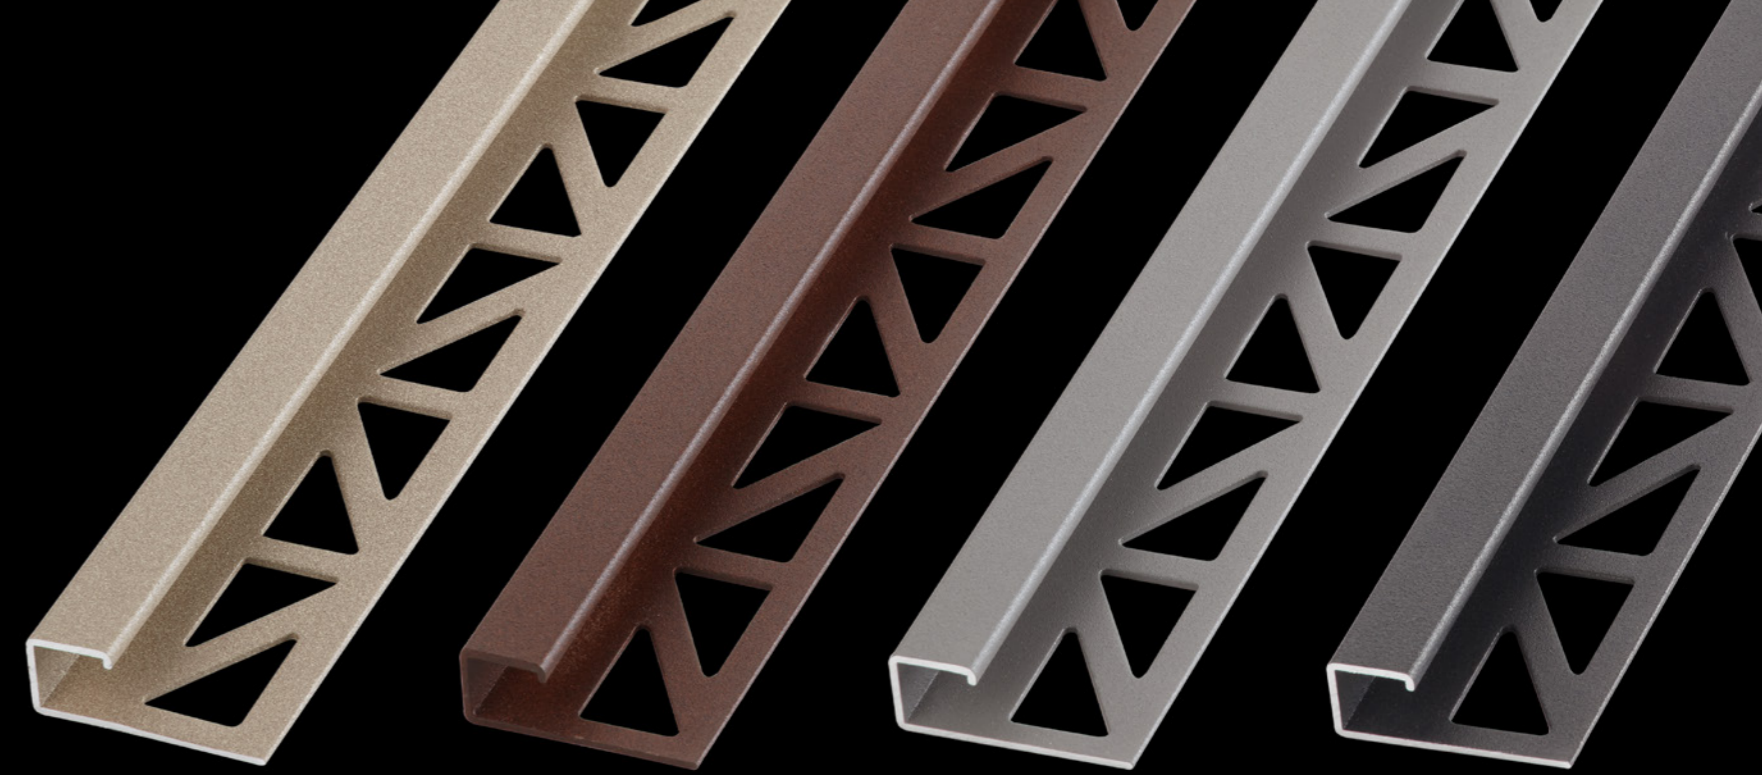

Titanium

Zwart

Goudkleurig mat

BLANKE TEGEL-  
AFSLUITPROFIEL

BLANKE CUBELINE

Sand Tropez

Oxid

Stone Gray