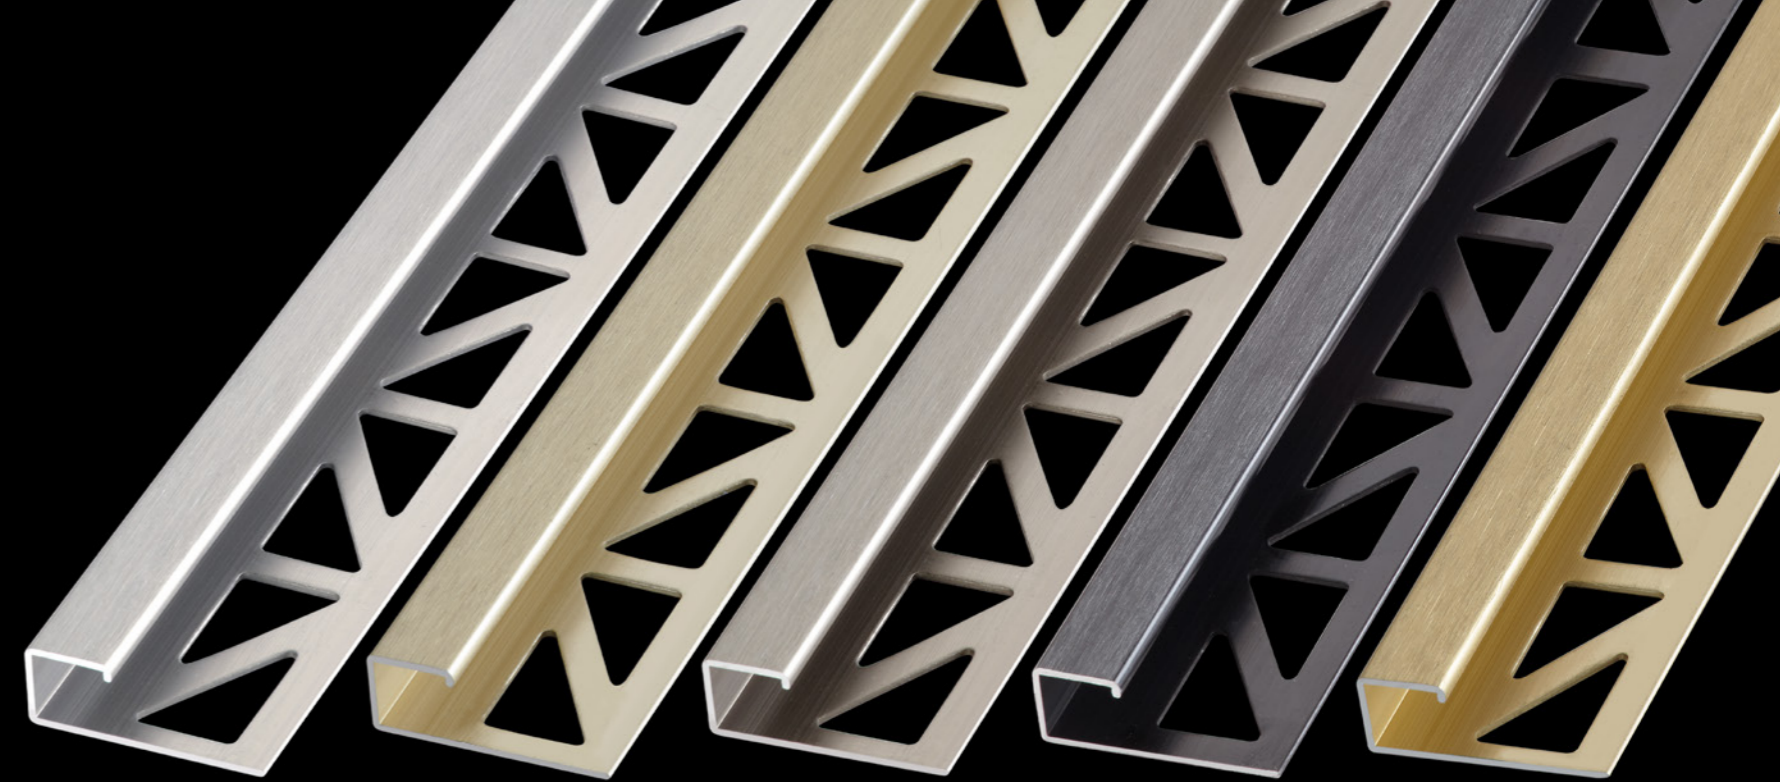

Zilverkleurig

Champagne

Titanium

Zwart

Goudkleurig mat