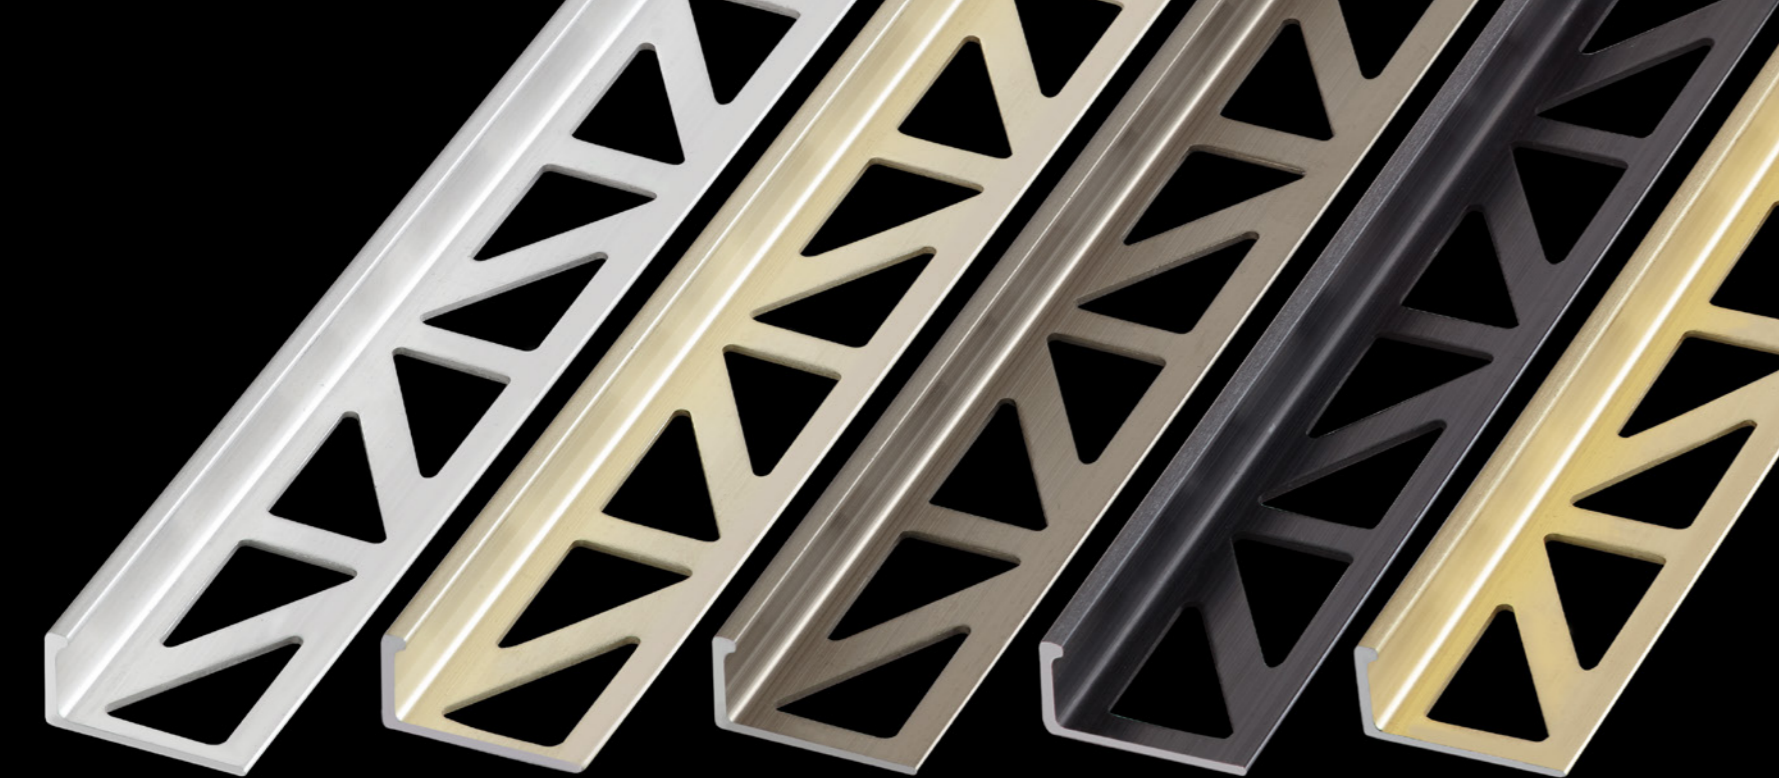

## Classique, moderne ou avant-gardiste

La ligne de profilés **NEW YORK** de BLANKE séduit par son design éprouvé dans de nouvelles couleurs et surfaces audacieuses et tendance. Idéale en combinaison avec les dernières nouveautés en matière de carrelage, l'élargissement de la ligne de profilés convient parfaitement aux amateurs de design. En plus de la fameuse protection des arêtes du carrelage éprouvée de longue date, les surfaces structurées haut de gamme offrent des couleurs audacieuses et une nouvelle expérience tactile.

Le programme de rails de finition du carrelage a été complété, en plus des versions déjà éprouvées en **Noir mat brossé** par les variantes **Champagne mat brossé**, **Doré mat brossé**, **Argent mat brossé** et **Titane mat brossé**. Pour la ligne de profilés design BLANKE CUBELINE, les couleurs **Sand Tropez**, **Stone Gray**, **Graphit** et **Oxid** sont également disponibles.

Avec cette extension de la gamme de profilés, le principe reste le même, que le style soit classique, moderne ou avant-gardiste:

La ligne de profilés **NEW YORK** de BLANKE vous séduira avec son design éprouvé dans de nouvelles couleurs audacieuses et tendance.

  
BLANKE CUBELINE

Argent

Champagne

Titane

Noir

Doré mat

BLANKE PROFILÉ DE  
FINITION POUR CARRELAGE

BLANKE CUBELINE