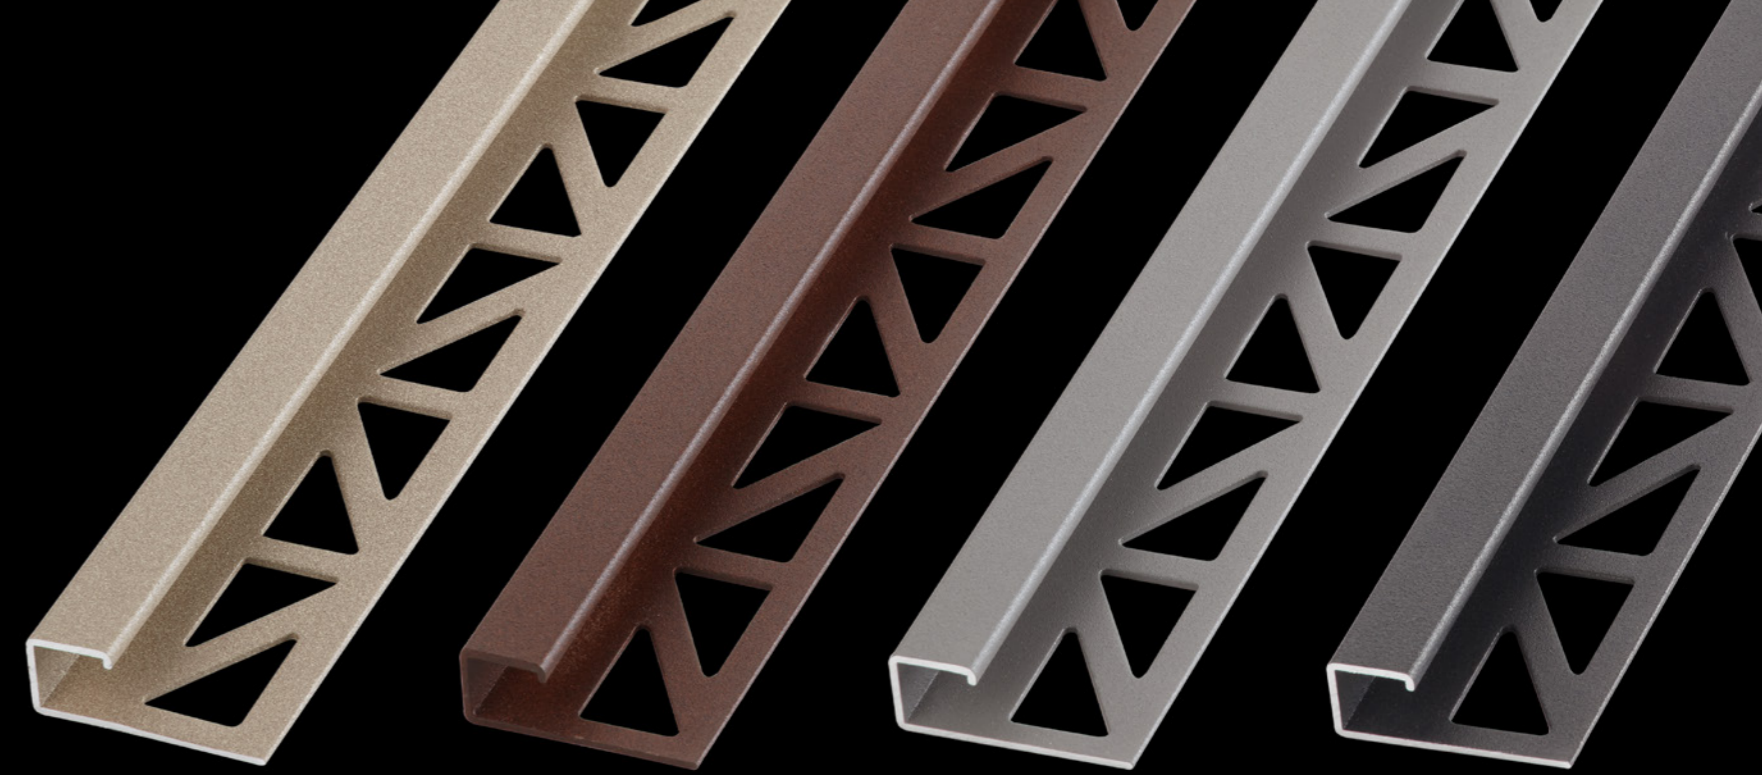

Le programme de rails de finition du carrelage a été complété, en plus des versions déjà éprouvées en **Noir mat brossé** par les variantes **Champagne mat brossé**, **Doré mat brossé**, **Argent mat brossé** et **Titane mat brossé**. Pour la ligne de profilés design BLANKE CUBELINE, les couleurs **Sand Tropez**, **Stone Gray**, **Graphit** et **Oxid** sont également disponibles.

Avec cette extension de la gamme de profilés, le principe reste le même, que le style soit classique, moderne ou avant-gardiste:

La ligne de profilés **NEW YORK** de BLANKE vous séduira avec son design éprouvé dans de nouvelles couleurs audacieuses et tendance.

  
BLANKE CUBELINE

Argent

Champagne

Titane

Noir

Doré mat

BLANKE PROFILÉ DE  
FINITION POUR CARRELAGE

BLANKE CUBELINE

Sand Tropez

Oxid

Stone Gray

Graphit

BLANKE PROFILÉ DE  
FINITION POUR CARRELAGE

BLANKE CUBELINE

Les profilés sont disponibles, selon les versions, dans des hauteurs de 4,5 à 14 mm.