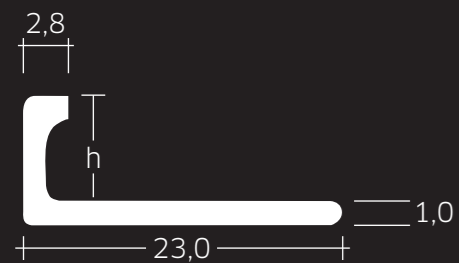

Sand Tropez

Oxid

Stone Gray

Graphit

BLANKE PROFILÉ DE  
FINITION POUR CARRELAGE

BLANKE CUBELINE

Les profilés sont disponibles, selon les versions, dans des hauteurs de 4,5 à 14 mm.