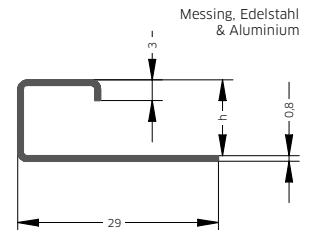

BLANKE CUBELINE, AUSSEN- UND INNEN- ECKE

MESSING GLANZVERCHROMT

VE: 1 Stk.

h=mm	Art.-Nr.	€/VE
4,5	741-340-045	10,26
7,0	741-340-070	11,72
9,0	741-340-090	12,14
11,0	741-340-110	13,40
12,5	741-340-125	14,45
14,0	741-340-140	15,30