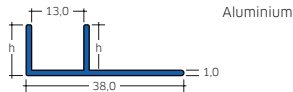

BLANKE F-PROFIL

BLANKE F-PROFIL ist ein silber eloxiertes Aluminiumprofil zur Aufnahme von Glasscheiben im Wand- und Bodenbereich. Das Profil ist in verschiedenen Höhen, angepasst an die Fliesenstärke erhältlich. Dadurch entsteht eine belagsbündige U-förmige Aufnahme, um Gläser z. B. für Regalböden, Abtrennungen, usw. in den Belag zu integrieren.

ALUMINIUM **2,5** SILBERFARBIG MATT, ELOXIERT

Länge: 2,5 m VE: 1 Stk.

h=mm	Art.-Nr.	€/m
7,0	292-410-07025	14,11
9,0	292-410-09025	14,37
11,0	292-410-11025	14,82