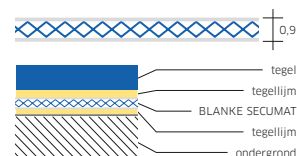

**Voordeel:**

Eenvoudig wegwerken van buizen en kabels!

BLANKE SECUMAT

BLANKE SECUMAT is een sandwichpolyestervlies met stabiel wapeningsweefsel voor ontkoppeling onder keramische bekledingen en natuursteen op wanden en vloeren in binnenomgevingen. Het systeem is uniek door de geringe opbouwhoogte en helpt bij het afbouwen van spanningen die in de ondergrond ontstaan. Eventuele trek- en schuifspanningen worden niet verder geleid waardoor de betegelde wand en/of vloer wordt beschermd tegen barsten.

BLANKE SECUMAT

rol-lengte: 50 m VE: 1 rol

b=cm	artikelnr.	€/m ²
100,0	758-904	14,03

BLANKE SECUMAT

rol-lengte: 15 m VE: 1 rol

b=cm	artikelnr.	€/m ²
100,0	758-904-15	14,76

**Voordelen:**

- > Geringe opbouwhoogte
- > Eenvoudig te snijden
- > Snelle verwerking
- > Spanningsafbouwende tussenlaag
- > Met meteraanduiding op het oppervlak

Tip van de expert:

Door de geringe dikte is het systeem ook op delen van oppervlakken toepasbaar.