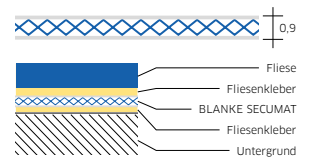

Vorteil:
Problemlose Einarbeitung
von Rohren und Kabeln!

BLANKE SECUMAT

BLANKE SECUMAT ist ein reißfestes Sandwich-Polyestervlies mit stabiler Gewebearmierung zur Entkopplung unter Keramik- und Natursteinbelägen auf Wand- und Bodenflächen im Innenbereich. Sie zeichnet sich durch eine geringe Aufbauhöhe aus und baut Spannungen aus dem Untergrund ab. Auftretende Zug- und Scherspannungen werden nicht in den Oberbelag eingeleitet.

BLANKE SECUMAT

Rollenlänge: 50 m		VE: Rolle
b=cm	Art.-Nr.	€/m ²
100,0	758-904	14,65

BLANKE SECUMAT

Rollenlänge: 15 m		VE: Rolle
b=cm	Art.-Nr.	€/m ²
100,0	758-904-15	15,41

Vorteile:

- > Geringe Aufbauhöhe
- > Einfaches Zuschneiden
- > Schnelle Verarbeitung
- > Spannungsabbauende Zwischenschicht
- > Mit Meterangabe auf der Oberfläche

Experten-Tipp:
Durch geringe Schichtdicke auch nur in Teilflächen bzw. partiell anwendbar.