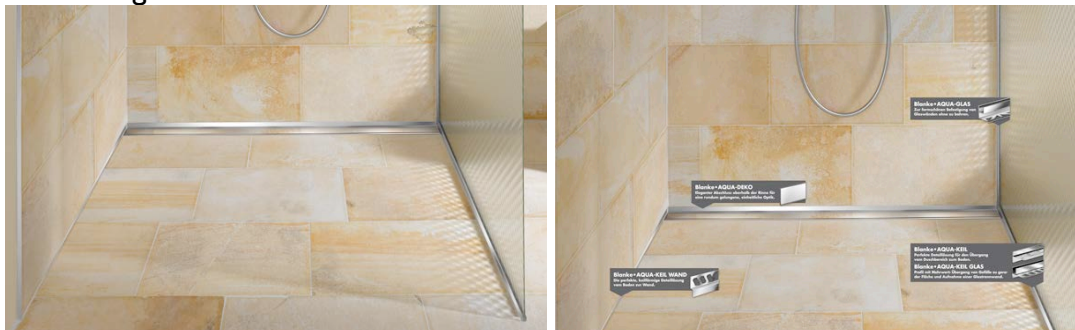

Immerhin sorgen die patentierten Profilschienen Blanke AQUA-KEIL, Blanke AQUA-KEIL Wand, Blanke AQUA-KEIL GLAS für eine perfekte Detailausbildung im Übergang zwischen Duschbereich und Badezimmer. Mit dem Profil Blanke AQUA-KEIL Glas lassen sich moderne Glastrennwände sicher und standfest in den Bodenbelag einbinden. Je nach Auswahl, ob mit Glastrennwand oder ohne sind die optisch ansprechenden Profile am Boden einsetzbar. Ihre gebürsteten oder seidenmatten Sichtseiten in Edelstahl fassen die jeweiligen Übergangsbereiche optisch ansprechend ein.

Bei der Einbindung von Glastrennscheiben bietet das in dieser Form nur von Blanke angebotene einzigartige Profil Blanke AQUA-GLAS wesentliche Vorteile. Denn gegenüber vergleichbaren Befestigungslösungen werden bei diesem Profil weder die Fliesen noch die darunter liegende Abdichtungsebene durchgebohrt. Blanke AQUA-GLAS vermeidet somit die Gefahr von Schädstellen durch das Bohren sowie die möglichen nachträglichen Undichtigkeiten. Ob an der Wand oder am Boden, die Edelstahlprofile werden einfach mit dem Lochschenkel direkt ins Kleberbett eingelegt und so dauerhaft fixiert.

Passend auf die Blanke AQUA Profilsreihe abgestimmt besticht das Bordürenprofil Blanke AQUA-DEKO durch seine schlichte Eleganz, seine schnörkellose Linienführung und attraktiver Edelstahloberfläche und fügt sich harmonisch in das Gesamtbild ein. Alle Profile dieser Serie werden in den eleganten Oberflächen Edelstahl gebürstet und seidenmatt sowie jetzt ganz neu auch in Edelstahl verchromt angeboten.

Manu BLKBroschuereAquaProfile102013

2.289 Zeichen

BLKBroschuereAQUAProfile001

Blanke stellt in einer neuen Broschüre ihre patentierten Anschlussprofile in edlem Design für bodengleiche Duschen vor.

BLKAQUAProfile001